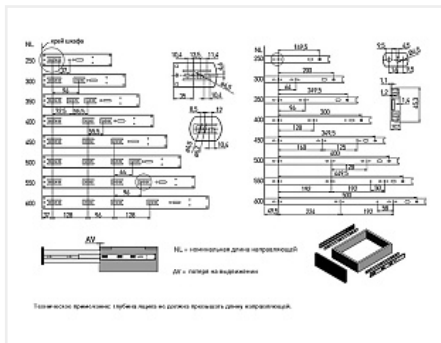

## Направляющие для ящиков шариковые полн. выдв. 45x550мм с доводчиком и амортизатором, присадка GTV, Versalite Plus, цинк

Модификации:	<b>Шариковые 45мм китай</b>
Тип направляющих, Длина, мм	<b>30</b>
Производитель:	<b>Китай</b>
Максимальная нагрузка, кг:	<b>30</b>
Тип направляющих:	<b>С доводчиком</b>
Тип выдвижения:	<b>полное</b>
Плавное закрывание:	<b>да</b>
Цвет:	<b>цинк</b>
Высота, мм:	<b>45</b>
Длина, мм:	<b>550</b>
Количество в упаковке:	<b>15 комп.</b>

Код:  
192714

**Склад**

Ваша цена: Розница

1 018.99 руб./комп.

Дополнительные изображения:

PK-L-H45-250	250*	102				
PK-L-H45-300	300*	52				
PK-L-H45-350	350*	35				
PK-L-H45-400	400*	20	полное	30	гальваника	сталь
PK-L-H45-450	450					
PK-L-H45-500	500					
PK-L-H45-550	550					
PK-L-H45-600	600					

### Описание

Материал: сталь  
 Покрытие: гальваническое  
 Высота: 45мм  
 Длина: 550 мм  
 Длина выдвижения: 546 мм  
 Максимальная нагрузка: 30 кг