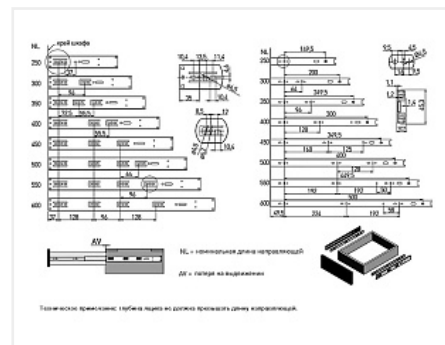

Направляющие для ящиков шариковые полн. выдв. 45x600мм с доводчиком и амортизатором, присадка GTV, Versalite Plus, цинк

Модификации:	Шариковые 45мм китай
Тип направляющих, Длина, мм	Тип направляющих, Длина, мм
Производитель:	Китай
Максимальная нагрузка, кг:	30
Тип направляющих:	С доводчиком
Тип выдвигания:	полное
Плавное закрывание:	да
Цвет:	цинк
Высота, мм:	45
Длина, мм:	600
Количество в упаковке:	15 комп.

Код:
192715

Склад

Ваша цена: Розница

1 164.56 руб./комп.

Дополнительные изображения:

Модель	Высота, мм	Длина, мм	Тип выдвигания	Макс. нагрузка, кг	Покрытие	Материал
PK-L-H45-250	250*	102	полное	30	гальваника	сталь
PK-L-H45-300	300*	52				
PK-L-H45-350	350*	35				
PK-L-H45-400	400*	20				
PK-L-H45-450	450					
PK-L-H45-500	500					
PK-L-H45-550	550	4				
PK-L-H45-600	600					

* Неполное выдвигание

Описание

Материал: сталь
 Покрытие: гальваническое
 Высота: 45мм
 Длина: 600 мм
 Длина выдвигания: 596 мм
 Максимальная нагрузка: 30 кг