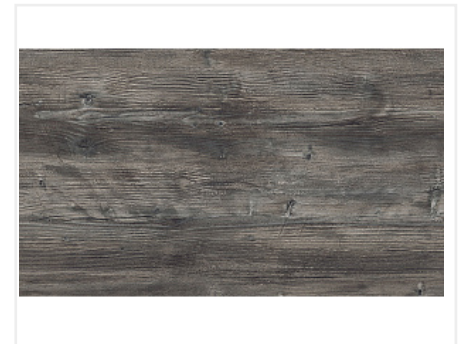

Для сборки вам обязательно понадобится:

Кромка ABS
Egger

Кромка ПВХ
Galoplast

Описание

Декор Сосна Пасадена демонстрирует эффект абсолютной изношенности. Структура ST36 Филвуд шероховатый подчеркивает очень аутентичный глубоко брашированный рисунок древесины. За счет сине-серой окраски декор приобретает «состаренный» внешний вид, который смотрится очень оригинально. Репродукции металлов и однотонные декоры синего, серого или же белого цвета хорошо подходят к данному декору.

Обязательные комплектующие

Код	Название	Цена за единицу
124074	Кромка ABS, 0,8x28мм., без клея, сосна пасадена Н1486 ST36, EGGER	67.50 руб.