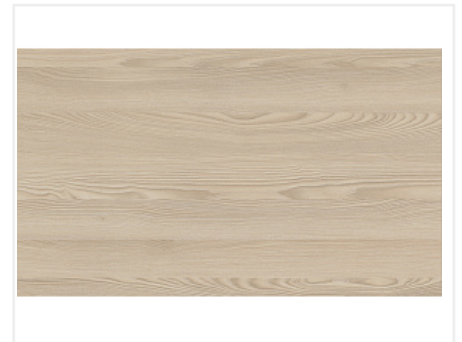

Сопутствующие товары

Код	Изображение	Название	Цена за единицу
200018		БСП 2800x1310x0,8 Ясень Наварра Н1250 ST36, Гр.Л3, Egger	5 124.26 руб.
74032		ЛДСП 2800x2070x16 Ясень Наварра Н1250 ST36, Гр.9, Egger	6 066.00 руб.