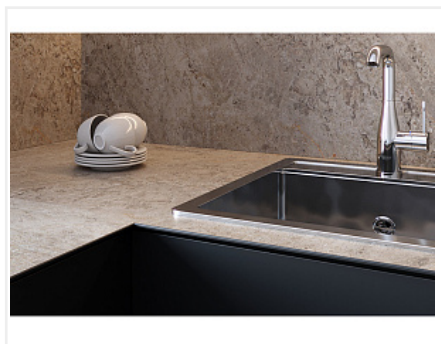

Для сборки вам обязательно понадобится:

Планки для
столешниц

Обязательные комплектующие

Код	Название	Цена за единицу
20009362	Планка соединительная угловая левая на европодгиб 40 мм (Уз-40-R6/180Л)	1 228.00 руб.
20009345	Планка торцевая правая на европодгиб 40 мм. (40з-R6/180П)	1 102.00 руб.
20009344	Планка торцевая левая на европодгиб 40 мм. (40з-R6/180Л)	1 102.00 руб.