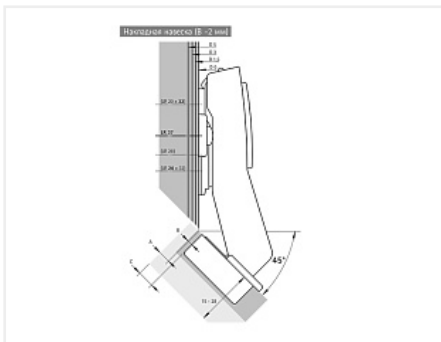

## Петля быстрого монтажа Sensys 8639I TH 52 В - 2, накладная 45\*, с демпфером, для фасадов 15-28 мм, черный обсидиан Art. 9091747, Hettich

Материал двери:	<b>ДСП/МДФ/Дерево</b>
Ход петли:	<b>Two way (двухходовая)</b>
Экск. рег-ка высоты на планке:	<b>Опционально</b>
Art.Hettich:	<b>9091747</b>
Производитель:	<b>Hettich</b>
Серия:	<b>Sensys</b>
Наложение:	<b>накладная</b>
Плавное закрывание:	<b>да</b>
Цвет:	<b>черный обсидиан</b>
Тип монтажа:	<b>Clip-on</b>
Угол установки:	<b>45°</b>
Угол открывания:	<b>95°</b>
Толщина фасада:	<b>Для стандартных фасадов, Для толстых фасадов</b>
Толщина боковины:	<b>Для стандартных боковин</b>
Диаметр чашки, мм:	<b>35</b>
Протестировано на количество циклов откр/закр:	<b>80000</b>
Экск. рег-ка глубины на петле:	<b>да</b>
Присадка чашки, мм:	<b>52</b>
Глубина чашки, мм:	<b>12.8</b>
Толщина двери, мм:	<b>15-28</b>
Количество в упаковке:	<b>50 шт</b>

Код: 123154      Артикул: 9091747

**Распродажа**

Ваша цена: Розница

1 153.88 руб./шт

Дополнительные изображения:

Минимальная fuga для 1 двери		
Толщина двери, мм	Расстояние до чашки C, мм	Внимание:
15	0,2 0,2 0,2 0,2 0,2 0,2	Размеры, указанные в таблице, соответствуют дверям с радиусом кромки 1 мм.
16	0,3 0,3 0,3 0,3 0,3 0,3	
17	0,4 0,4 0,4 0,4 0,4 0,4	Для дверей с другим радиусом следует рассчитывать минимальную fuga следующим образом:
18	0,6 0,6 0,6 0,6 0,6 0,6	
19	0,8 0,8 0,8 0,8 0,8 0,8	
20	1,1 1,0 1,0 1,0 1,0 0,9	
21	1,4 1,3 1,3 1,3 1,2 1,2	Радиус 0 мм:
22	2,3 1,8 1,7 1,6 1,6 1,4	Размеры в таблице + 0,4 мм
23	3,0 2,6 2,4 2,2 2,0 1,8	
24	3,9 3,4 3,2 3,0 2,8 2,4	Радиус 3 мм:
25	4,8 4,2 4,0 3,8 3,4 3,0 2,8	Размеры в таблице - 0,6 мм
26	5,7 5,1 4,9 4,5 4,2 3,8 3,4	
27	6,6 6,0 5,7 5,3 5,0 4,5 4,2	
28	7,5 6,9 6,6 6,2 5,8 5,3 4,9	