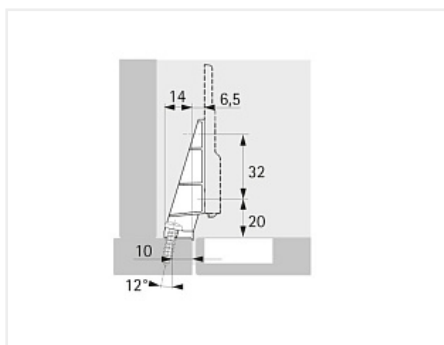

## Адаптер для рамных конструкций для вкладных дверей Art. 9227315, Hettich

Art.Hettich: **9227315**  
 Производитель: **Hettich**  
 Серия: **Sensys, Intermat**  
 Количество в упаковке: **50 шт**

Код: 102574      Артикул: 9227315

### Описание

Позволяет монтировать полунакладные петли в случае установки на боковину рамочного профиля.

Применяется с линейной монтажной планкой под прикручивание.

Крепление адаптера к рамной конструкции винтами с цилиндрической скругленной головкой  $\varnothing 4 \times 20$  мм.

Крепеж монтажной планки к адаптеру самонарезным винтом с потайными головками  $\varnothing 4 \times 12$  мм (арт. 9 076 418 / 100 шт.)

Материал: цинковое литье под давлением.

Никелированная поверхность.