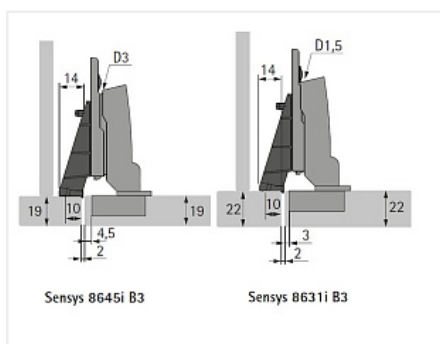

## Адаптер для рамных конструкций для вкладных дверей Art. 9227315, Hettich

Art.Hettich: **9227315**  
 Производитель: **Hettich**  
 Серия: **Sensys, Intermat**  
 Количество в упаковке: **50 шт**

Код: 102574      Артикул: 9227315

### Описание

Позволяет монтировать полунакладные петли в случае установки на боковину рамочного профиля.

Применяется с линейной монтажной планкой под прикручивание.

Крепление адаптера к рамной конструкции винтами с цилиндрической скругленной головкой  $\varnothing 4 \times 20$  мм.

Крепеж монтажной планки к адаптеру самонарезным винтом с потайными головками  $\varnothing 4 \times 12$  мм (арт. 9 076 418 / 100 шт.)

Материал: цинковое литье под давлением.

Никелированная поверхность.