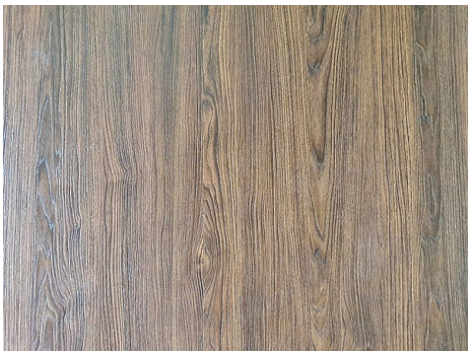

Плита TSS 08x1220x2800 WOOD (ETW15)Monreal, ETERNO

Модификации:	(ETW15)
Параметры модификаций:	Толщина, мм
Производитель:	ETERNO
Коллекция:	WOOD
Формат, мм:	2800x1220
Толщина, мм:	8
Тип цвета:	Древесный
Тип поверхности:	Матовая
Структура поверхности:	Synchro - синхронизация пор и древесного рисунка
Количество в упаковке:	1 шт

Код:
102141

Под заказ

Ваша цена: Розница

10 565.00 руб./шт

Сопутствующие товары

Код		Название	Цена за единицу
130461		Декоративная рейка 2780x60x20 мм, открытые WOOD (ETW15)Monreal, ETERNO	1 853.00 руб.
130472		Декоративная рейка 2780x40x40 мм, закрытые WOOD (ETW15)Monreal, ETERNO	2 912.00 руб.
130460		Декоративная рейка 2780x50x30 мм, открытые WOOD (ETW15)Monreal, ETERNO	2 118.00 руб.
130470		Декоративная рейка 2780x100x50 мм, открытые WOOD (ETW15)Monreal, ETERNO	3 045.00 руб.
130469		Декоративная рейка 2780x100x40 мм, открытые WOOD (ETW15)Monreal, ETERNO	2 648.00 руб.
130459		Декоративная рейка 2780x40x40 мм, открытые WOOD (ETW15)Monreal, ETERNO	1 986.00 руб.
130467		Декоративная рейка 2780x80x40 мм, открытые WOOD (ETW15)Monreal, ETERNO	2 648.00 руб.