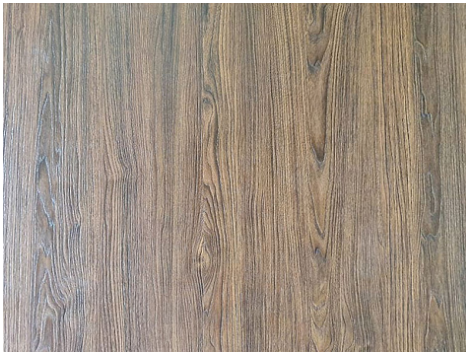

Плита TSS 18x1220x2800 WOOD (ETW15)Monreal, ETERNO

Модификации:	(ETW15)
Параметры модификаций:	Толщина, мм
Производитель:	ETERNO
Коллекция:	WOOD
Формат, мм:	2800x1220
Толщина, мм:	18
Тип цвета:	Древесный
Тип поверхности:	Матовая
Структура поверхности:	Synchro - синхронизация пор и древесного рисунка
Количество в упаковке:	1 шт

Код:
101980

Под заказ

Ваша цена: Розница

14 165.00 руб./шт

Для сборки вам обязательно понадобится:

Кромки ПВХ /
ABS Прочие

Обязательные комплектующие

Код	Название	Цена за единицу
103835	 Кромка ABS 1x22 WOOD (ETW15)Monreal, ETERNO	113.00 руб.