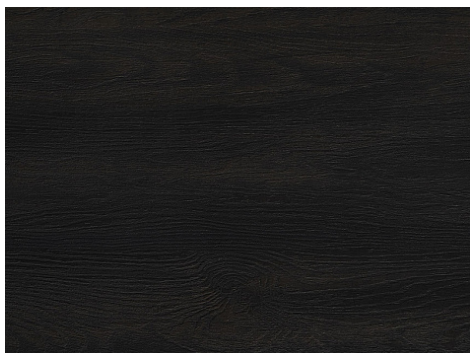

Плита TSS 18x2070x2800 Bruciato/Maloja S171, CLEAF

Модификации:	S171
Параметры модификаций:	Толщина, мм
Производитель:	CLEAF
Формат, мм:	2800x2070
Толщина, мм:	18
Тип цвета:	Древесный
Структура поверхности:	Bruciato (обоженное дерево)
Количество в упаковке:	1 шт