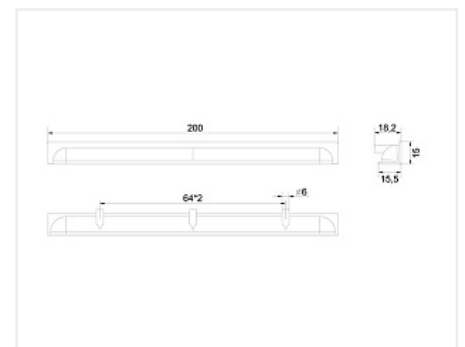

Ручка мебельная торцевая EVA RT020CP.1/000/200, хром, Boyard

Модификации:	Ручка EVA
Параметры модификаций:	Межцентровое расстояние, мм, Цвет
Общий цвет:	серый
Производитель:	Boyard
Материал:	ZnAl (цинковый сплав)
Модель:	Врезная
Межцентровое расстояние, мм:	128
Цвет:	хром полированный
Длина, мм:	200
Количество в упаковке:	30 шт

Код: 197229	Артикул: RT020CP.1/000/200
Склад	
Ваша цена: Розница	
699.44 руб./шт	

Дополнительные изображения:

Описание

EVA RT020 — торцевая мебельная ручка из цинк-алюминия для установки на фасады толщиной от 16 мм врезным способом.

EVA RT020 устанавливается на фасады как индивидуальным решением, так и в паре с профильной системой

GOLA: главное, заранее предусмотреть наличие необходимого пространства между фасадом с ручкой и столешницей, а также верхними фасадами. Данный зазор необходим для удобного взаимодействия с ручкой.

Конструкция модели имеет специальные штыри, которые вставляются в заранее подготовленное отверстие в торце фасада на его внутренней стороне с размером 6 мм. Для надёжной фиксации ручки с фасадом применяется клей (приобретается отдельно в специализированных магазинах в зависимости от материала фасада).