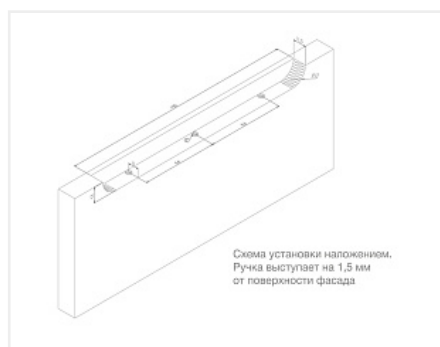

Ручка мебельная торцевая EVA RT020CP.1/000/200, хром, Boyard

Модификации:	Ручка EVA
Параметры модификаций:	Межцентровое расстояние, мм, Цвет
Общий цвет:	серый
Производитель:	Boyard
Материал:	ZnAl (цинковый сплав)
Модель:	Врезная
Межцентровое расстояние, мм:	128
Цвет:	хром полированный
Длина, мм:	200
Количество в упаковке:	30 шт

Код: 197229	Артикул: RT020CP.1/000/200
Склад	
Ваша цена: Розница	
699.44 руб./шт	

Дополнительные изображения:

Описание

EVA RT020 — торцевая мебельная ручка из цинк-алюминия для установки на фасады толщиной от 16 мм врезным способом.

EVA RT020 устанавливается на фасады как индивидуальным решением, так и в паре с профильной системой

GOLA: главное, заранее предусмотреть наличие необходимого пространства между фасадом с ручкой и столешницей, а также верхними фасадами. Данный зазор необходим для удобного взаимодействия с ручкой.

Конструкция модели имеет специальные штыри, которые вставляются в заранее подготовленное отверстие в торце фасада на его внутренней стороне с размером 6 мм. Для надёжной фиксации ручки с фасадом применяется клей (приобретается отдельно в специализированных магазинах в зависимости от материала фасада).