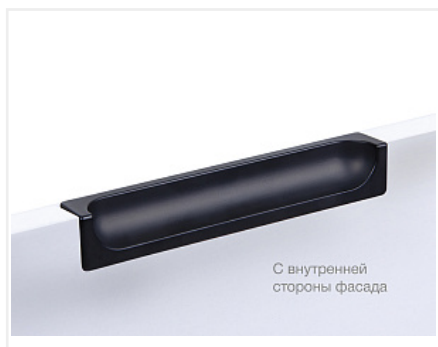

Ручка мебельная торцевая EVA RT020BL.1/000/100, черный, Boyard

Модификации:	Ручка EVA
Параметры модификаций:	Цвет, Межцентровое расстояние, мм
Общий цвет:	чёрный
Производитель:	Boyard
Материал:	ZnAl (цинковый сплав)
Модель:	Врезная
Межцентровое расстояние, мм:	64
Цвет:	чёрный матовый
Длина, мм:	100
Количество в упаковке:	40 шт

Код: 197226	Артикул: RT020BL.1/000/100
-------------	----------------------------

Склад

Ваша цена: Розница
484.23 руб./шт

Дополнительные изображения:

Описание

EVA RT020 — торцевая мебельная ручка из цинк-алюминия для установки на фасады толщиной от 16 мм врезным способом.

Модель имеет современный лаконичный дизайн и станет отличным решением для фасадов с рельефной и другой тактильной поверхностью. Ручка совместима с такими интерьерами как: эко-минимализм, ар-деко, джапанди.

EVA RT020 устанавливается на фасады как индивидуальным решением, так и в паре с профильной системой

GOLA: главное, заранее предусмотреть наличие необходимого пространства между фасадом с ручкой и столешницей, а также верхними фасадами. Данный зазор необходим для удобного взаимодействия с ручкой.