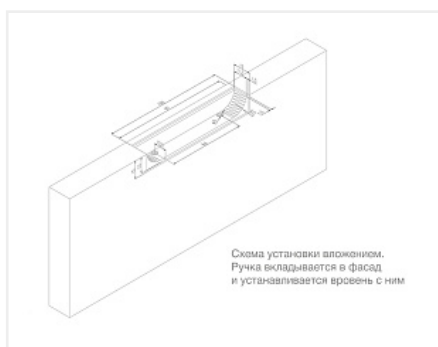

Ручка мебельная торцевая EVA RT020BL.1/000/100, черный, Boyard

Модификации:	Ручка EVA
Параметры модификаций:	Цвет, Межцентровое расстояние, мм
Общий цвет:	чёрный
Производитель:	Boyard
Материал:	ZnAl (цинковый сплав)
Модель:	Врезная
Межцентровое расстояние, мм:	64
Цвет:	чёрный матовый
Длина, мм:	100
Количество в упаковке:	40 шт

Код: 197226	Артикул: RT020BL.1/000/100
-------------	----------------------------

Склад

Ваша цена: Розница
484.23 руб./шт

Дополнительные изображения:

Описание

EVA RT020 — торцевая мебельная ручка из цинк-алюминия для установки на фасады толщиной от 16 мм врезным способом.

EVA RT020 устанавливается на фасады как индивидуальным решением, так и в паре с профильной системой

GOLA: главное, заранее предусмотреть наличие необходимого пространства между фасадом с ручкой и столешницей, а также верхними фасадами. Данный зазор необходим для удобного взаимодействия с ручкой.

Монтаж EVA RT020 возможен в нескольких вариантах: наложением на фасад с выступом на 1,5 мм от поверхности фасада, либо вложением в фасад чётко вровень с его уровнем.