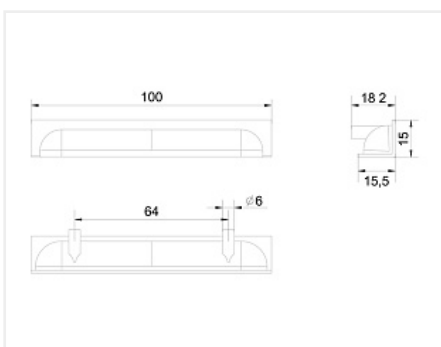

Ручка мебельная торцевая EVA RT020BL.1/000/100, черный, Boyard

Модификации:	Ручка EVA
Параметры модификаций:	Цвет, Межцентровое расстояние, мм
Общий цвет:	чёрный
Производитель:	Boyard
Материал:	ZnAl (цинковый сплав)
Модель:	Врезная
Межцентровое расстояние, мм:	64
Цвет:	чёрный матовый
Длина, мм:	100
Количество в упаковке:	40 шт

Код: 197226	Артикул: RT020BL.1/000/100
-------------	----------------------------

Склад

Ваша цена: Розница
484.23 руб./шт

Дополнительные изображения:

Описание

EVA RT020 — торцевая мебельная ручка из цинк-алюминия для установки на фасады толщиной от 16 мм врезным способом.

EVA RT020 устанавливается на фасады как индивидуальным решением, так и в паре с профильной системой

GOLA: главное, заранее предусмотреть наличие необходимого пространства между фасадом с ручкой и столешницей, а также верхними фасадами. Данный зазор необходим для удобного взаимодействия с ручкой.

Монтаж EVA RT020 возможен в нескольких вариантах: наложением на фасад с выступом на 1,5 мм от поверхности фасада, либо вложением в фасад чётко вровень с его уровнем.