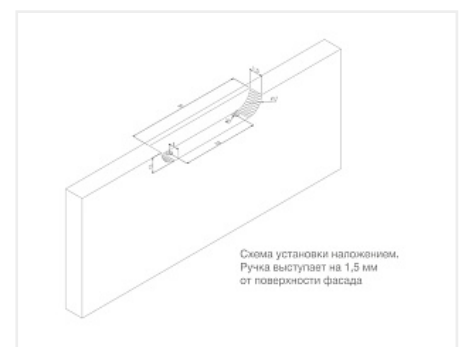

Ручка мебельная торцевая EVA RT020BL.1/000/100, черный, Boyard

Модификации:	Ручка EVA
Параметры модификаций:	Цвет, Межцентровое расстояние, мм
Общий цвет:	чёрный
Производитель:	Boyard
Материал:	ZnAl (цинковый сплав)
Модель:	Врезная
Межцентровое расстояние, мм:	64
Цвет:	чёрный матовый
Длина, мм:	100
Количество в упаковке:	40 шт

Код: 197226	Артикул: RT020BL.1/000/100
-------------	----------------------------

Склад

Ваша цена: Розница
484.23 руб./шт

Дополнительные изображения:

Описание

EVA RT020 — торцевая мебельная ручка из цинк-алюминия для установки на фасады толщиной от 16 мм врезным способом.

EVA RT020 устанавливается на фасады как индивидуальным решением, так и в паре с профильной системой

GOLA: главное, заранее предусмотреть наличие необходимого пространства между фасадом с ручкой и столешницей, а также верхними фасадами. Данный зазор необходим для удобного взаимодействия с ручкой.

Монтаж EVA RT020 возможен в нескольких вариантах: наложением на фасад с выступом на 1,5 мм от поверхности фасада, либо вложением в фасад чётко вровень с его уровнем.