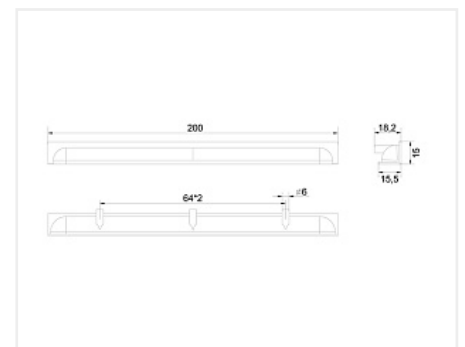

Ручка мебельная торцевая EVA RT020BL.1/000/200, черный, Boyard

Модификации:	Ручка EVA
Параметры модификаций:	Цвет, Межцентровое расстояние, мм
Общий цвет:	чёрный
Производитель:	Boyard
Материал:	ZnAl (цинковый сплав)
Модель:	Врезная
Межцентровое расстояние, мм:	128
Цвет:	чёрный матовый
Длина, мм:	200
Количество в упаковке:	20 шт

Код: 197227	Артикул: RT020BL.1/000/200
-------------	----------------------------

Склад

Ваша цена: Розница

699.44 руб./шт

Дополнительные изображения:

Описание

EVA RT020 — торцевая мебельная ручка из цинк-алюминия для установки на фасады толщиной от 16 мм врезным способом.

EVA RT020 устанавливается на фасады как индивидуальным решением, так и в паре с профильной системой

GOLA: главное, заранее предусмотреть наличие необходимого пространства между фасадом с ручкой и столешницей, а также верхними фасадами. Данный зазор необходим для удобного взаимодействия с ручкой.

Конструкция модели имеет специальные штыри, которые вставляются в заранее подготовленное отверстие в торце фасада на его внутренней стороне с размером 6 мм. Для надёжной фиксации ручки с фасадом применяется клей (приобретается отдельно в специализированных магазинах в зависимости от материала фасада).