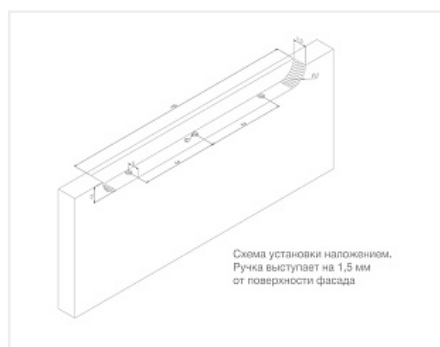

Ручка мебельная торцевая EVA RT020BL.1/000/200, черный, Boyard

Модификации:	Ручка EVA
Параметры модификаций:	Цвет, Межцентровое расстояние, мм
Общий цвет:	чёрный
Производитель:	Boyard
Материал:	ZnAl (цинковый сплав)
Модель:	Врезная
Межцентровое расстояние, мм:	128
Цвет:	чёрный матовый
Длина, мм:	200
Количество в упаковке:	20 шт

Код: 197227	Артикул: RT020BL.1/000/200
-------------	----------------------------

Склад

Ваша цена: Розница

699.44 руб./шт

Дополнительные изображения:

Описание

EVA RT020 — торцевая мебельная ручка из цинк-алюминия для установки на фасады толщиной от 16 мм врезным способом.

EVA RT020 устанавливается на фасады как индивидуальным решением, так и в паре с профильной системой

GOLA: главное, заранее предусмотреть наличие необходимого пространства между фасадом с ручкой и столешницей, а также верхними фасадами. Данный зазор необходим для удобного взаимодействия с ручкой.

Конструкция модели имеет специальные штыри, которые вставляются в заранее подготовленное отверстие в торце фасада на его внутренней стороне с размером 6 мм. Для надёжной фиксации ручки с фасадом применяется клей (приобретается отдельно в специализированных магазинах в зависимости от материала фасада).