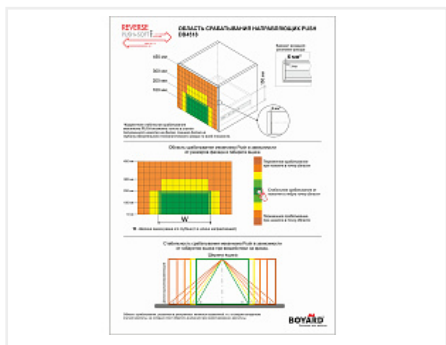

Направляющие для ящиков шариковые Push+доводчик 45x350мм REVERSE MINI DB4518Zn/350, Boyard

Модификации:	Шариковые 45мм Boyard
Параметры модификаций:	Длина, мм, Тип направляющих
Производитель:	Boyard
Максимальная нагрузка, кг:	20
Тип направляющих:	Push to open с доводчиком
Тип выдвижения:	полное
Плавное закрытие:	да
Цвет:	цинк
Высота, мм:	45
Длина, мм:	350
Количество в упаковке:	15 комп.

Код: 190201 Артикул: DB4518Zn/350

Склад

Ваша цена: Розница

891.66 руб./комп.

Дополнительные изображения:

Описание

REVERSE MINI DB4518 – шариковые направляющие полного выдвижения, совмещающие в своём устройстве инновационный механизм толкателя, обеспечивающего открытие от нажатия в любую точку фасада, и доводчика, обеспечивающего плавное и бесшумное доведение, одновременно.

Направляющие представлены в размерной линейке от 300 до 500 мм. DB4518 обеспечивают полное выдвижение с 400 мм.

Гарантированное количество циклов бесперебойной работы – 50 000 при максимальной грузоподъёмности до 30 кг (зависит от монтажной длины)