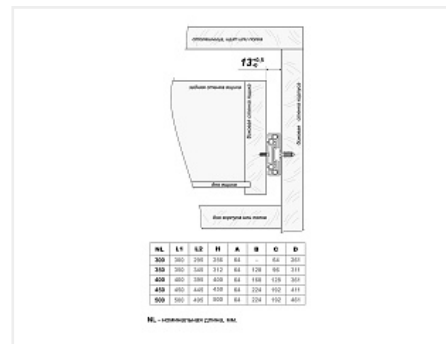

Направляющие для ящиков шариковые Push+доводчик 45x350мм REVERSE MINI DB4518Zn/350, Boyard

Модификации:	Шариковые 45мм Boyard
Параметры модификаций:	Длина, мм, Тип направляющих
Производитель:	Boyard
Максимальная нагрузка, кг:	20
Тип направляющих:	Push to open с доводчиком
Тип выдвижения:	полное
Плавное закрытие:	да
Цвет:	цинк
Высота, мм:	45
Длина, мм:	350
Количество в упаковке:	15 комп.

Код: 190201 Артикул: DB4518Zn/350

Склад

Ваша цена: Розница

891.66 руб./комп.

Дополнительные изображения:

Описание

REVERSE MINI DB4518 – шариковые направляющие полного выдвижения, совмещающие в своём устройстве инновационный механизм толкателя, обеспечивающего открытие от нажатия в любую точку фасада, и доводчика, обеспечивающего плавное и бесшумное доведение, одновременно.

Направляющие представлены в размерной линейке от 300 до 500 мм. DB4518 обеспечивают полное выдвижение с 400 мм.

Гарантированное количество циклов бесперебойной работы – 50 000 при максимальной грузоподъёмности до 30 кг (зависит от монтажной длины)