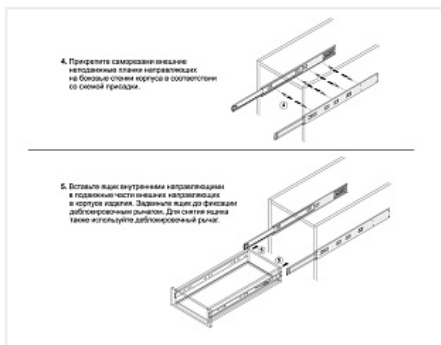

Направляющие для ящиков шариковые Push+доводчик 45x350мм REVERSE MINI DB4518Zn/350, Boyard

Модификации:	Шариковые 45мм Boyard
Параметры модификаций:	Длина, мм, Тип направляющих
Производитель:	Boyard
Максимальная нагрузка, кг:	20
Тип направляющих:	Push to open с доводчиком
Тип выдвижения:	полное
Плавное закрытие:	да
Цвет:	цинк
Высота, мм:	45
Длина, мм:	350
Количество в упаковке:	15 комп.

Код: 190201 Артикул: DB4518Zn/350

Склад

Ваша цена: Розница

891.66 руб./комп.

Дополнительные изображения:

Описание

REVERSE MINI DB4518 – шариковые направляющие полного выдвижения, совмещающие в своём устройстве инновационный механизм толкателя, обеспечивающего открытие от нажатия в любую точку фасада, и доводчика, обеспечивающего плавное и бесшумное доведение, одновременно.

Направляющие представлены в размерной линейке от 300 до 500 мм. DB4518 обеспечивают полное выдвижение с 400 мм.

Гарантированное количество циклов бесперебойной работы – 50 000 при максимальной грузоподъёмности до 30 кг (зависит от монтажной длины)