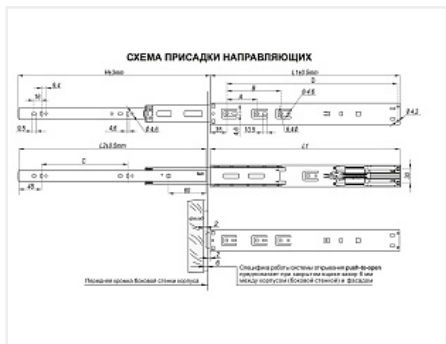

Направляющие для ящиков шариковые Push+доводчик 45x350мм REVERSE MINI DB4518Zn/350, Boyard

Модификации:	Шариковые 45мм Boyard
Параметры модификаций:	Длина, мм, Тип направляющих
Производитель:	Boyard
Максимальная нагрузка, кг:	20
Тип направляющих:	Push to open с доводчиком
Тип выдвижения:	полное
Плавное закрытие:	да
Цвет:	цинк
Высота, мм:	45
Длина, мм:	350
Количество в упаковке:	15 комп.

Код: 190201 Артикул: DB4518Zn/350

Склад

Ваша цена: Розница

891.66 руб./комп.

Дополнительные изображения:

Описание

REVERSE MINI DB4518 – шариковые направляющие полного выдвижения, совмещающие в своём устройстве инновационный механизм толкателя, обеспечивающего открытие от нажатия в любую точку фасада, и доводчика, обеспечивающего плавное и бесшумное доведение, одновременно.

Направляющие представлены в размерной линейке от 300 до 500 мм. DB4518 обеспечивают полное выдвижение с 400 мм.

Гарантированное количество циклов бесперебойной работы – 50 000 при максимальной грузоподъёмности до 30 кг (зависит от монтажной длины)