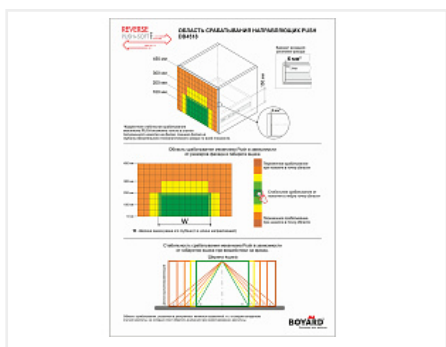

Направляющие для ящиков шариковые Push+доводчик 45x400мм REVERSE MINI DB4518Zn/400, Boyard

Модификации:	Шариковые 45мм Boyard
Параметры модификаций:	Длина, мм, Тип направляющих
Производитель:	Boyard
Максимальная нагрузка, кг:	20
Тип направляющих:	Push to open с доводчиком
Тип выдвижения:	полное
Плавное закрытие:	да
Цвет:	цинк
Высота, мм:	45
Длина, мм:	400
Количество в упаковке:	15 комп.

Код: 190202	Артикул: DB4518Zn/400
Склад	
Ваша цена: Розница	
1 322.97 руб./комп.	

Дополнительные изображения:

Описание

REVERSE MINI DB4518 – шариковые направляющие полного выдвижения, совмещающие в своём устройстве инновационный механизм толкателя, обеспечивающего открытие от нажатия в любую точку фасада, и доводчика, обеспечивающего плавное и бесшумное доведение, одновременно.

Направляющие представлены в размерной линейке от 300 до 500 мм. DB4518 обеспечивают полное выдвижение с 400 мм.

Гарантированное количество циклов бесперебойной работы – 50 000 при максимальной грузоподъёмности 30 кг (зависит от монтажной длины)