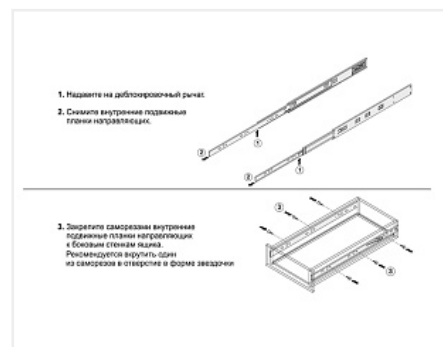

Направляющие для ящиков шариковые Push+доводчик 45x400мм REVERSE MINI DB4518Zn/400, Boyard

Модификации:	Шариковые 45мм Boyard
Параметры модификаций:	Длина, мм, Тип направляющих
Производитель:	Boyard
Максимальная нагрузка, кг:	20
Тип направляющих:	Push to open с доводчиком
Тип выдвижения:	полное
Плавное закрытие:	да
Цвет:	цинк
Высота, мм:	45
Длина, мм:	400
Количество в упаковке:	15 комп.

Код: 190202	Артикул: DB4518Zn/400
Склад	
Ваша цена: Розница	
1 322.97 руб./комп.	

Дополнительные изображения:

Описание

REVERSE MINI DB4518 – шариковые направляющие полного выдвижения, совмещающие в своём устройстве инновационный механизм толкателя, обеспечивающего открытие от нажатия в любую точку фасада, и доводчика, обеспечивающего плавное и бесшумное доведение, одновременно.

Направляющие представлены в размерной линейке от 300 до 500 мм. DB4518 обеспечивают полное выдвижение с 400 мм.

Гарантированное количество циклов бесперебойной работы – 50 000 при максимальной грузоподъёмности 30 кг (зависит от монтажной длины)