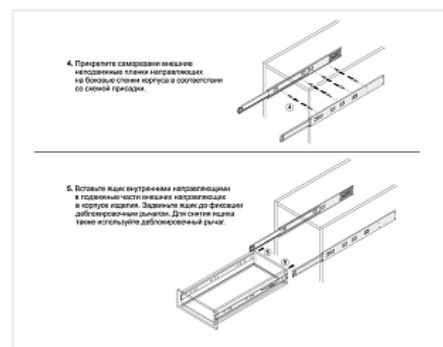

Направляющие для ящиков шариковые Push+доводчик 45x400мм REVERSE MINI DB4518Zn/400, Boyard

Модификации:	Шариковые 45мм Boyard
Параметры модификаций:	Длина, мм, Тип направляющих
Производитель:	Boyard
Максимальная нагрузка, кг:	20
Тип направляющих:	Push to open с доводчиком
Тип выдвижения:	полное
Плавное закрытие:	да
Цвет:	цинк
Высота, мм:	45
Длина, мм:	400
Количество в упаковке:	15 комп.

Код: 190202	Артикул: DB4518Zn/400
Склад	
Ваша цена: Розница	
1 322.97 руб./комп.	

Дополнительные изображения:

Описание

REVERSE MINI DB4518 – шариковые направляющие полного выдвижения, совмещающие в своём устройстве инновационный механизм толкателя, обеспечивающего открытие от нажатия в любую точку фасада, и доводчика, обеспечивающего плавное и бесшумное доведение, одновременно.

Направляющие представлены в размерной линейке от 300 до 500 мм. DB4518 обеспечивают полное выдвижение с 400 мм.

Гарантированное количество циклов бесперебойной работы – 50 000 при максимальной грузоподъёмности 30 кг (зависит от монтажной длины)