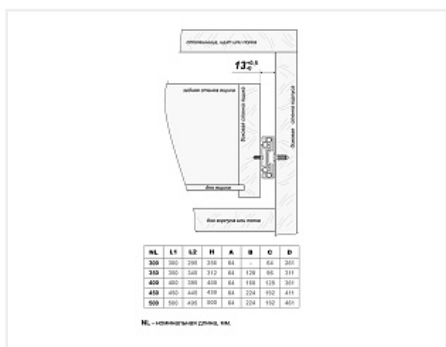

Направляющие для ящиков шариковые Push+доводчик 45x400мм REVERSE MINI DB4518Zn/400, Boyard

Модификации:	Шариковые 45мм Boyard
Параметры модификаций:	Длина, мм, Тип направляющих
Производитель:	Boyard
Максимальная нагрузка, кг:	20
Тип направляющих:	Push to open с доводчиком
Тип выдвижения:	полное
Плавное закрытие:	да
Цвет:	цинк
Высота, мм:	45
Длина, мм:	400
Количество в упаковке:	15 комп.

Код: 190202	Артикул: DB4518Zn/400
Склад	
Ваша цена: Розница	
1 322.97 руб./комп.	

Дополнительные изображения:

Описание

REVERSE MINI DB4518 – шариковые направляющие полного выдвижения, совмещающие в своём устройстве инновационный механизм толкателя, обеспечивающего открытие от нажатия в любую точку фасада, и доводчика, обеспечивающего плавное и бесшумное доведение, одновременно.

Направляющие представлены в размерной линейке от 300 до 500 мм. DB4518 обеспечивают полное выдвижение с 400 мм.

Гарантированное количество циклов бесперебойной работы – 50 000 при максимальной грузоподъёмности 30 кг (зависит от монтажной длины)