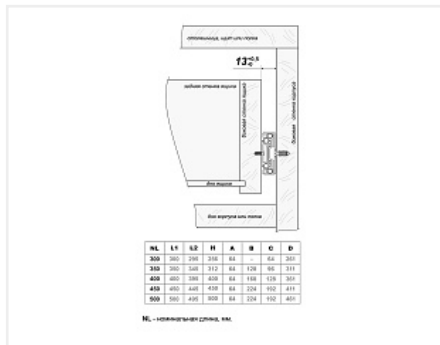

Дополнительные изображения: