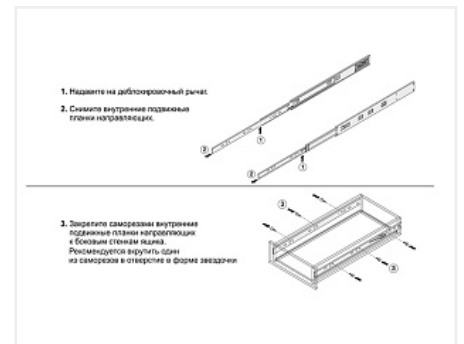

Направляющие для ящиков шариковые Push+доводчик 45x450мм REVERSE MINI DB4518Zn/450, Boyard

Модификации:	Шариковые 45мм Boyard
Параметры модификаций:	Длина, мм, Тип направляющих
Производитель:	Boyard
Максимальная нагрузка, кг:	25
Тип направляющих:	Push to open с доводчиком
Тип выдвижения:	полное
Плавное закрывание:	да
Цвет:	цинк
Высота, мм:	45
Длина, мм:	450
Количество в упаковке:	15 комп.

Код: 190203	Артикул: DB4518Zn/450
Склад	
Ваша цена: Розница	
1 420.00 руб./комп.	

Дополнительные изображения:

Описание

REVERSE MINI DB4518 – шариковые направляющие полного выдвижения, совмещающие в своём устройстве инновационный механизм толкателя, обеспечивающего открытие от нажатия в любую точку фасада, и доводчика, обеспечивающего плавное и бесшумное доведение, одновременно.

Направляющие представлены в размерной линейке от 300 до 500 мм. DB4518 обеспечивают полное выдвижение с 400 мм.

Гарантированное количество циклов бесперебойной работы – 50 000 при максимальной грузоподъёмности 30 кг (зависит от монтажной длины)