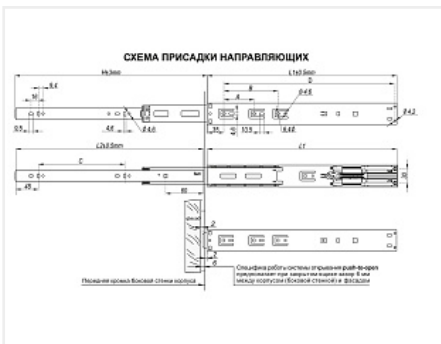

Направляющие для ящиков шариковые Push+доводчик 45x450мм REVERSE MINI DB4518Zn/450, Boyard

Модификации:	Шариковые 45мм Boyard
Параметры модификаций:	Длина, мм, Тип направляющих
Производитель:	Boyard
Максимальная нагрузка, кг:	25
Тип направляющих:	Push to open с доводчиком
Тип выдвижения:	полное
Плавное закрывание:	да
Цвет:	цинк
Высота, мм:	45
Длина, мм:	450
Количество в упаковке:	15 комп.

Код: 190203	Артикул: DB4518Zn/450
Склад	
Ваша цена: Розница	
1 420.00 руб./комп.	

Дополнительные изображения:

Описание

REVERSE MINI DB4518 – шариковые направляющие полного выдвижения, совмещающие в своём устройстве инновационный механизм толкателя, обеспечивающего открытие от нажатия в любую точку фасада, и доводчика, обеспечивающего плавное и бесшумное доведение, одновременно.

Направляющие представлены в размерной линейке от 300 до 500 мм. DB4518 обеспечивают полное выдвижение с 400 мм.

Гарантированное количество циклов бесперебойной работы – 50 000 при максимальной грузоподъёмности 30 кг (зависит от монтажной длины)