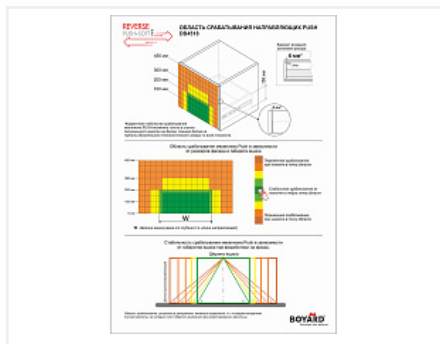

Направляющие для ящиков шариковые Push+доводчик 45x450мм REVERSE MINI DB4518Zn/450, Boyard

Модификации:	Шариковые 45мм Boyard
Параметры модификаций:	Длина, мм, Тип направляющих
Производитель:	Boyard
Максимальная нагрузка, кг:	25
Тип направляющих:	Push to open с доводчиком
Тип выдвижения:	полное
Плавное закрывание:	да
Цвет:	цинк
Высота, мм:	45
Длина, мм:	450
Количество в упаковке:	15 комп.

Код: 190203	Артикул: DB4518Zn/450
Склад	
Ваша цена: Розница	
1 420.00 руб./комп.	

Дополнительные изображения:

Описание

REVERSE MINI DB4518 – шариковые направляющие полного выдвижения, совмещающие в своём устройстве инновационный механизм толкателя, обеспечивающего открытие от нажатия в любую точку фасада, и доводчика, обеспечивающего плавное и бесшумное доведение, одновременно.

Направляющие представлены в размерной линейке от 300 до 500 мм. DB4518 обеспечивают полное выдвижение с 400 мм.

Гарантированное количество циклов бесперебойной работы – 50 000 при максимальной грузоподъёмности 30 кг (зависит от монтажной длины)