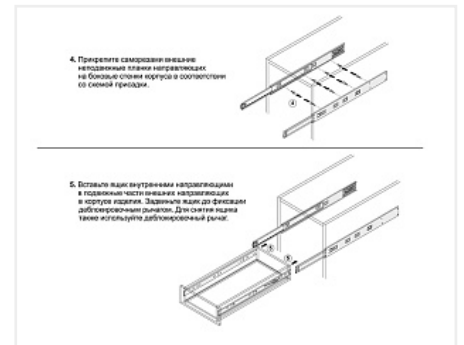

Направляющие для ящиков шариковые Push+доводчик 45x450мм REVERSE MINI DB4518Zn/450, Boyard

Модификации:	Шариковые 45мм Boyard
Параметры модификаций:	Длина, мм, Тип направляющих
Производитель:	Boyard
Максимальная нагрузка, кг:	25
Тип направляющих:	Push to open с доводчиком
Тип выдвижения:	полное
Плавное закрывание:	да
Цвет:	цинк
Высота, мм:	45
Длина, мм:	450
Количество в упаковке:	15 комп.

Код: 190203	Артикул: DB4518Zn/450
Склад	
Ваша цена: Розница	
1 420.00 руб./комп.	

Дополнительные изображения:

Описание

REVERSE MINI DB4518 – шариковые направляющие полного выдвижения, совмещающие в своём устройстве инновационный механизм толкателя, обеспечивающего открытие от нажатия в любую точку фасада, и доводчика, обеспечивающего плавное и бесшумное доведение, одновременно.

Направляющие представлены в размерной линейке от 300 до 500 мм. DB4518 обеспечивают полное выдвижение с 400 мм.

Гарантированное количество циклов бесперебойной работы – 50 000 при максимальной грузоподъёмности 30 кг (зависит от монтажной длины)