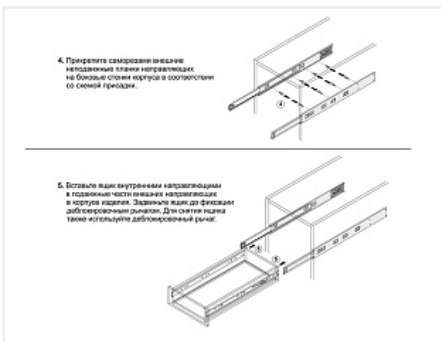

Направляющие для ящиков шариковые Push+доводчик 45x500мм REVERSE MINI DB4518Zn/500, Boyard

Модификации:	Шариковые 45мм Boyard
Параметры модификаций:	Длина, мм, Тип направляющих
Производитель:	Boyard
Максимальная нагрузка, кг:	30
Тип направляющих:	Push to open с доводчиком
Тип выдвижения:	полное
Плавное закрытие:	да
Цвет:	цинк
Высота, мм:	45
Длина, мм:	500
Количество в упаковке:	15 комп.

Код: 190204	Артикул: DB4518Zn/500
Склад	
Ваша цена: Розница	
1 531.45 руб./комп.	

Дополнительные изображения:

Описание

REVERSE MINI DB4518 – шариковые направляющие полного выдвижения, совмещающие в своём устройстве инновационный механизм толкателя, обеспечивающего открытие от нажатия в любую точку фасада, и доводчика, обеспечивающего плавное и бесшумное доведение, одновременно.

Направляющие представлены в размерной линейке от 300 до 500 мм. DB4518 обеспечивают полное выдвижение с 400 мм.

Гарантированное количество циклов бесперебойной работы – 50 000 при максимальной грузоподъёмности 30 кг.