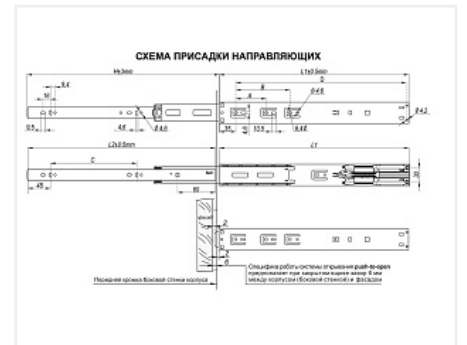

Направляющие для ящиков шариковые Push+доводчик 45x500мм REVERSE MINI DB4518Zn/500, Boyard

Модификации:	Шариковые 45мм Boyard
Параметры модификаций:	Длина, мм, Тип направляющих
Производитель:	Boyard
Максимальная нагрузка, кг:	30
Тип направляющих:	Push to open с доводчиком
Тип выдвижения:	полное
Плавное закрытие:	да
Цвет:	цинк
Высота, мм:	45
Длина, мм:	500
Количество в упаковке:	15 комп.

Код: 190204	Артикул: DB4518Zn/500
Склад	
Ваша цена: Розница	
1 531.45 руб./комп.	

Дополнительные изображения:

Описание

REVERSE MINI DB4518 – шариковые направляющие полного выдвижения, совмещающие в своём устройстве инновационный механизм толкателя, обеспечивающего открытие от нажатия в любую точку фасада, и доводчика, обеспечивающего плавное и бесшумное доведение, одновременно.

Направляющие представлены в размерной линейке от 300 до 500 мм. DB4518 обеспечивают полное выдвижение с 400 мм.

Гарантированное количество циклов бесперебойной работы – 50 000 при максимальной грузоподъёмности 30 кг.