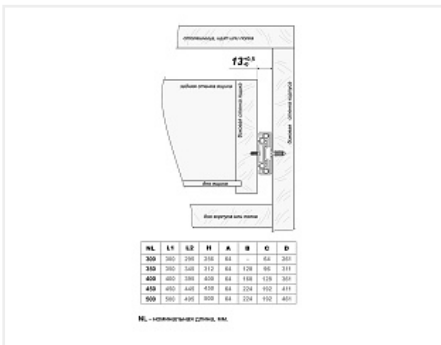

Направляющие для ящиков шариковые Push+доводчик 45x500мм REVERSE MINI DB4518Zn/500, Boyard

Модификации:	Шариковые 45мм Boyard
Параметры модификаций:	Длина, мм, Тип направляющих
Производитель:	Boyard
Максимальная нагрузка, кг:	30
Тип направляющих:	Push to open с доводчиком
Тип выдвижения:	полное
Плавное закрытие:	да
Цвет:	цинк
Высота, мм:	45
Длина, мм:	500
Количество в упаковке:	15 комп.

Код: 190204	Артикул: DB4518Zn/500
Склад	
Ваша цена: Розница	
1 531.45 руб./комп.	

Дополнительные изображения:

Описание

REVERSE MINI DB4518 – шариковые направляющие полного выдвижения, совмещающие в своём устройстве инновационный механизм толкателя, обеспечивающего открытие от нажатия в любую точку фасада, и доводчика, обеспечивающего плавное и бесшумное доведение, одновременно.

Направляющие представлены в размерной линейке от 300 до 500 мм. DB4518 обеспечивают полное выдвижение с 400 мм.

Гарантированное количество циклов бесперебойной работы – 50 000 при максимальной грузоподъёмности 30 кг.