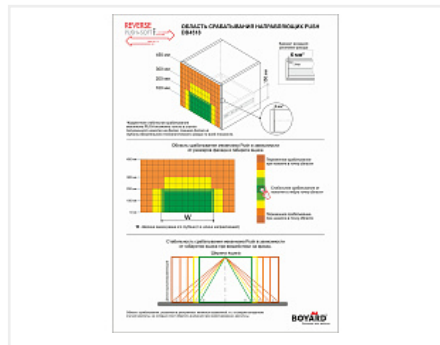

Направляющие для ящиков шариковые Push+доводчик 45x500мм REVERSE MINI DB4518Zn/500, Boyard

Модификации:	Шариковые 45мм Boyard
Параметры модификаций:	Длина, мм, Тип направляющих
Производитель:	Boyard
Максимальная нагрузка, кг:	30
Тип направляющих:	Push to open с доводчиком
Тип выдвижения:	полное
Плавное закрытие:	да
Цвет:	цинк
Высота, мм:	45
Длина, мм:	500
Количество в упаковке:	15 комп.

Код: 190204	Артикул: DB4518Zn/500
Склад	
Ваша цена: Розница	
1 531.45 руб./комп.	

Дополнительные изображения:

Описание

REVERSE MINI DB4518 – шариковые направляющие полного выдвижения, совмещающие в своём устройстве инновационный механизм толкателя, обеспечивающего открытие от нажатия в любую точку фасада, и доводчика, обеспечивающего плавное и бесшумное доведение, одновременно.

Направляющие представлены в размерной линейке от 300 до 500 мм. DB4518 обеспечивают полное выдвижение с 400 мм.

Гарантированное количество циклов бесперебойной работы – 50 000 при максимальной грузоподъёмности 30 кг.