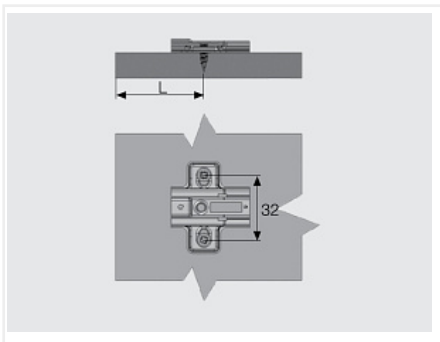

Монтажная планка для петли STAR TRACK, дистанция 7 мм, Art. 102612, Samet

Высота планки:	7
Эксп. рег-ка высоты на планке:	нет
Производитель:	Samet
Серия:	STAR TRACK
Тип монтажа:	Clip-on
Количество в упаковке:	300 шт

Код:	Артикул:
101616	102612Y

Склад

Ваша цена: Розница

21.80 руб./шт

Дополнительные изображения:

Для сборки вам обязательно понадобится:

Шурупы

Обязательные комплектующие

Код	Изображение	Название	Цена за единицу
119732		Шуруп по дереву и ДСП потай PZ 4x16 пакет 100 шт.	104.23 руб.
111192		Шуруп по дереву и ДСП потай PZ 4x16 (1000 шт.) оцинков.	558.88 руб.