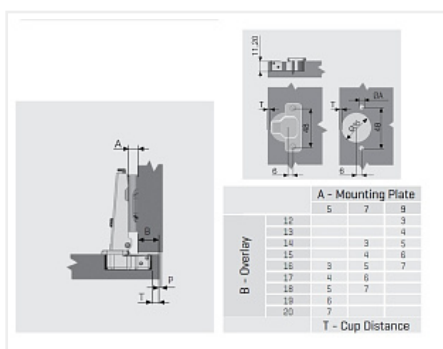

Петля STAR TRACK Push To Open накладная 110*, без пружины, 48AX clip-on, clip-on Art. 10180042, Samet

Открытие Push to Open:	да
Материал двери:	ДСП/МДФ/Дерево
Эксп. рег-ка высоты на планке:	нет
Производитель:	Samet
Серия:	STAR TRACK
Наложение:	накладная
Тип монтажа:	Clip-on
Угол установки:	90°
Угол открывания:	110°
Толщина фасада:	Для стандартных фасадов
Толщина боковины:	Для стандартных боковин
Диаметр чашки, мм:	35
Эксп. рег-ка глубины на петле:	нет
Присадка чашки, мм:	48
Глубина чашки, мм:	11.2
Толщина двери, мм:	15-24
Количество в упаковке:	300 шт

Код: 101611   Артикул: 10180042Y

Склад

Ваша цена: Розница

119.57 руб./шт

Дополнительные изображения:

Для сборки вам обязательно понадобится:

Магнитные защелки, толкатели и амортизаторы

Петли четырехшарнирные

Шурупы