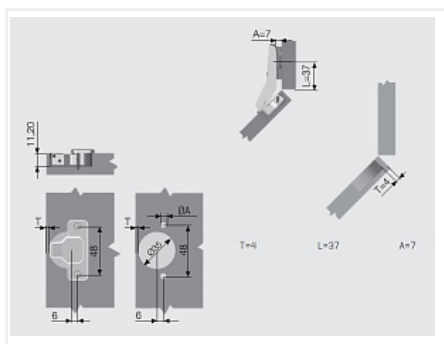

Для сборки вам обязательно понадобится:

Магнитные защелки, толкатели и амортизаторы

Петли четырехшарнирные

Шурупы