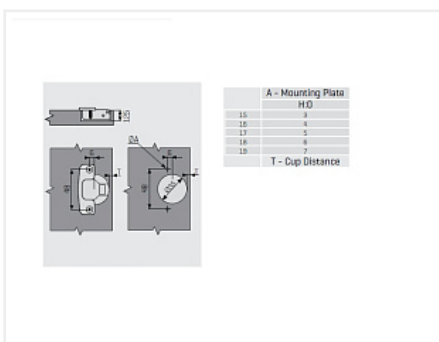

Материал двери:	ДСП/МДФ/Дерево
Ход петли:	One way (одноходовая)
Экск. рег-ка высоты на планке:	да
Регулировка наложения, мм:	+6 / -1
Регулировка по глубине, мм:	+4,6 / -0,4
Регулировка по высоте, мм:	±2.0
Производитель:	Samet
Серия:	MASTER
Наложение:	накладная
Плавное закрытие:	да
Цвет:	никель
Тип монтажа:	Clip-on
Угол установки:	90°
Угол открывания:	165°
Толщина фасада:	Для стандартных фасадов
Толщина боковины:	Для стандартных боковин
Диаметр чашки, мм:	35
Протестировано на количество циклов откр/закр:	80000
Экск. рег-ка глубины на петле:	да
Присадка чашки, мм:	48
Глубина чашки, мм:	12.5
Количество в упаковке:	100 комп.

Код: 101607	Артикул: 1016020

Склад

Ваша цена: Розница

1 108.37 руб./комп.

Дополнительные изображения: