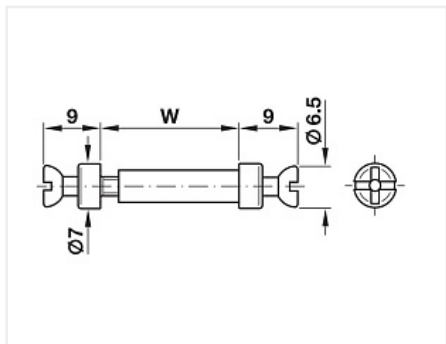

Болт штока двойного RAFIX M4/12, Art. 263.24.149, HAFELE

Производитель:	Hafele
Вид крепежа:	Стяжки-полкодержатели
Тип:	Шток
Материал:	сталь
Шлиц:	крест
Длина, мм:	34
Диаметр присадки, мм:	5
Количество в упаковке:	1000 шт

Код:	Артикул:
101452	263.24.149

Склад

Ваша цена: Розница

27.82 руб./шт

Дополнительные изображения:

Для сборки вам обязательно понадобится:

Крепеж разный

263.24.130+263.24.149 = 263.24.041

Описание

RAFIX Болт штока двойного - 263.24.149

Область применения: Для двойного крепления

Привод: Крестовый шлиц PZ2 и плоский наконечник

Монтаж: 2-секционный, для свинчивания и последующего затягивания через корпус

Отверстие для болта: 5 мм

Материал: Сталь

Двойной шток RAFIX Spezial является ответной частью для двух стяжек полкодержателей.

Шток является разборным, и подходит для плит из ЛДСП и МДФ от 16 до 22 мм.

Вставляется в сквозное отверстие вертикальной детали и зажимается с двух сторон стяжками-полкодержателями.