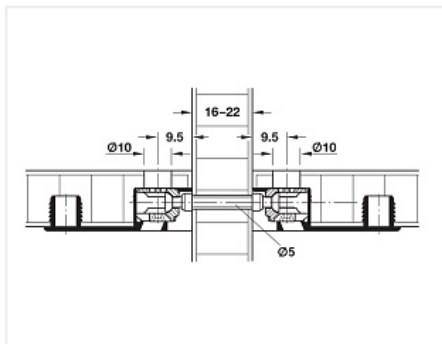

Болт штока двойного RAFIX M4/12, Art. 263.24.149, HAFELE

Производитель:	Hafele
Вид крепежа:	Стяжки-полкодержатели
Тип:	Шток
Материал:	сталь
Шлиц:	крест
Длина, мм:	34
Диаметр присадки, мм:	5
Количество в упаковке:	1000 шт

Код:	Артикул:
101452	263.24.149

Склад

Ваша цена: Розница

27.82 руб./шт

Дополнительные изображения:

Для сборки вам обязательно понадобится:

Крепеж разный

263.24.130+263.24.149 = 263.24.041

Описание

RAFIX Болт штока двойного - 263.24.149

Область применения: Для двойного крепления

Привод: Крестовый шлиц PZ2 и плоский наконечник

Монтаж: 2-секционный, для свинчивания и последующего затягивания через корпус

Отверстие для болта: 5 мм

Материал: Сталь

Двойной шток RAFIX Spezial является ответной частью для двух стяжек полкодержателей.

Шток является разборным, и подходит для плит из ЛДСП и МДФ от 16 до 22 мм.

Вставляется в сквозное отверстие вертикальной детали и зажимается с двух сторон стяжками-полкодержателями.