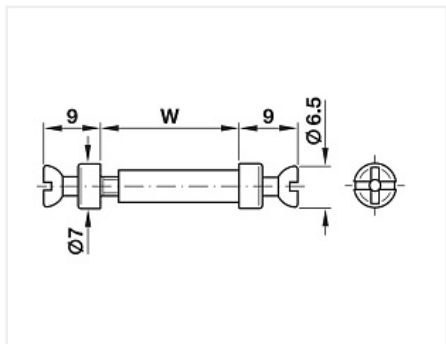

Гильза штока двойного RAFIX d=7x23,5mm/M4, Art. 263.24.130, HAFELE

Производитель:	Hafele
Вид крепежа:	Стяжки-полкодержатели
Тип:	Шток
Материал:	сталь
Шлиц:	крест
Длина, мм:	34
Диаметр присадки, мм:	5
Количество в упаковке:	1000 шт

Код:	Артикул:
101451	263.24.130

Склад

Ваша цена: Розница

41.18 руб./шт

Дополнительные изображения:

Для сборки вам обязательно понадобится:

Крепеж разный

263.24.130+263.24.149 = 263.24.041

Аналоги

Код		Название	Цена за единицу
121755		Шток двойной. Разборный для стяжек-полкодержателей (2 части), Art. 263.24.041, HAFELE	71.78 руб.