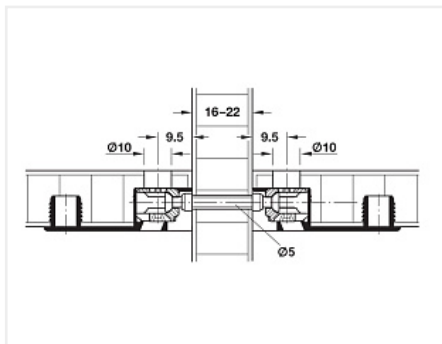

Гильза штока двойного RAFIX d=7x23,5mm/M4, Art. 263.24.130, HAFELE

Производитель:	Hafele
Вид крепежа:	Стяжки-полкодержатели
Тип:	Шток
Материал:	сталь
Шлиц:	крест
Длина, мм:	34
Диаметр присадки, мм:	5
Количество в упаковке:	1000 шт

Код:	Артикул:
101451	263.24.130

Склад

Ваша цена: Розница

41.18 руб./шт

Дополнительные изображения:

Для сборки вам обязательно понадобится:

Крепеж разный

263.24.130+263.24.149 = 263.24.041

Аналоги

Код		Название	Цена за единицу
121755		Шток двойной. Разборный для стяжек-полкодержателей (2 части), Art. 263.24.041, HAFELE	71.78 руб.