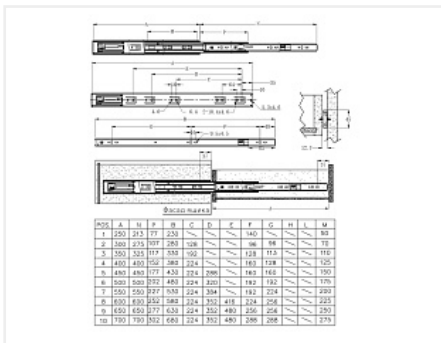

Описание

Направляющие итальянского бренда FGV – это качество, инновации и функциональность по правильной цене.

Шариковые направляющие с доводчиком Soft-Closing
Материал: сталь