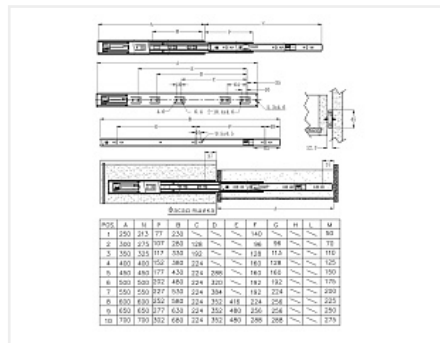

Описание

Направляющие итальянского бренда FGV – это качество, инновации и функциональность по правильной цене.

Шариковые направляющие с доводчиком Soft-Closing
Материал: сталь