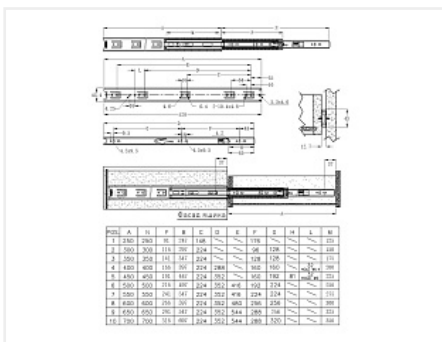

Дополнительные изображения:

Описание

Направляющие итальянского бренда FGV – это качество, инновации и функциональность по правильной цене.

Шариковые направляющие без доводчика
Материал: сталь