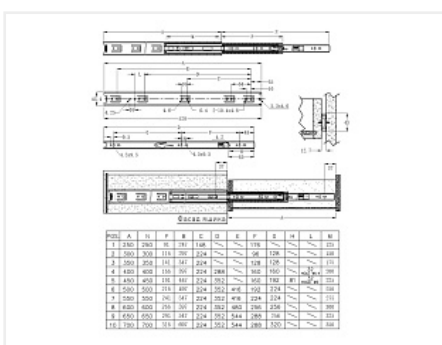

Дополнительные изображения:

Описание

Направляющие итальянского бренда FGV – это качество, инновации и функциональность по правильной цене.

Шариковые направляющие без доводчика
Материал: сталь