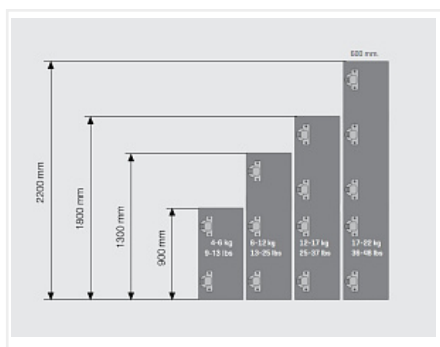

Открытие Push to Open:	да
Материал двери:	ДСП/МДФ/Дерево
Ход петли:	Two way (двухходовая)
Эксп. рег-ка высоты на планке:	нет
Производитель:	Samet
Серия:	STAR
Наложение:	вкладная
Тип монтажа:	Slide-on
Угол установки:	90°
Угол открывания:	110°
Толщина фасада:	Для стандартных фасадов
Толщина боковины:	Для стандартных боковин
Диаметр чашки, мм:	35
Эксп. рег-ка глубины на петле:	нет
Присадка чашки, мм:	48
Глубина чашки, мм:	11.2
Толщина двери, мм:	15-24
Количество в упаковке:	300 шт

Код: 101402	Артикул: 10170062/10170062Y
Под заказ	
Ваша цена: Розница	
95.63 руб./шт	

Дополнительные изображения: