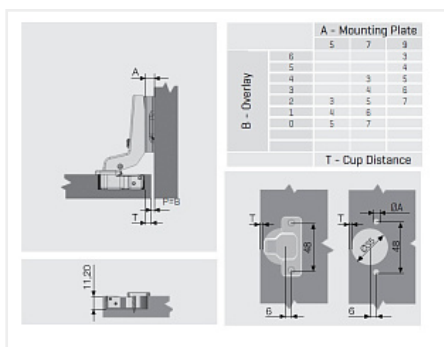

Открытие Push to Open:	да
Материал двери:	ДСП/МДФ/Дерево
Ход петли:	Two way (двухходовая)
Эксп. рег-ка высоты на планке:	нет
Производитель:	Samet
Серия:	STAR
Наложение:	вкладная
Тип монтажа:	Slide-on
Угол установки:	90°
Угол открывания:	110°
Толщина фасада:	Для стандартных фасадов
Толщина боковины:	Для стандартных боковин
Диаметр чашки, мм:	35
Эксп. рег-ка глубины на петле:	нет
Присадка чашки, мм:	48
Глубина чашки, мм:	11.2
Толщина двери, мм:	15-24
Количество в упаковке:	300 шт

Код: 101402	Артикул: 10170062/10170062Y
Под заказ	
Ваша цена: Розница	
95.63 руб./шт	

Дополнительные изображения: