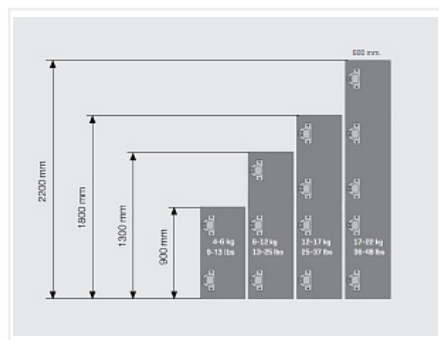

Открытие Push to Open:	да
Материал двери:	ДСП/МДФ/Дерево
Ход петли:	Two way (двухходовая)
Эксп. рег-ка высоты на планке:	нет
Регулировка наложения, мм:	+7 / -1
Регулировка по глубине, мм:	±3
Регулировка по высоте, мм:	±2.0
Производитель:	Samet
Серия:	STAR TRACK
Наложение:	полунакладная
Цвет:	никель
Тип монтажа:	Clip-on
Угол установки:	90°
Угол открывания:	110°
Толщина фасада:	Для стандартных фасадов
Толщина боковины:	Для стандартных боковин
Диаметр чашки, мм:	35
Эксп. рег-ка глубины на петле:	нет
Присадка чашки, мм:	48
Глубина чашки, мм:	11.2
Толщина двери, мм:	15-24
Количество в упаковке:	300 шт

Код: 101401	Артикул: 10180052/10180052Y
Склад	
Ваша цена: Розница	
127.90 руб./шт	

Дополнительные изображения: