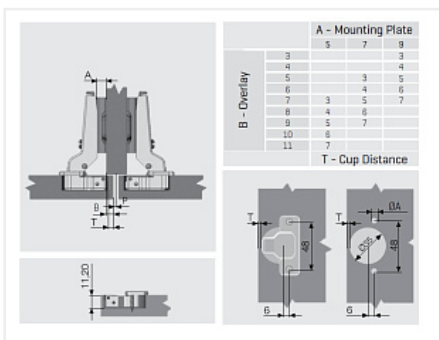

Открытие Push to Open:	да
Материал двери:	ДСП/МДФ/Дерево
Ход петли:	Two way (двухходовая)
Эксп. рег-ка высоты на планке:	нет
Регулировка наложения, мм:	+7 / -1
Регулировка по глубине, мм:	±3
Регулировка по высоте, мм:	±2.0
Производитель:	Samet
Серия:	STAR TRACK
Наложение:	полунакладная
Цвет:	никель
Тип монтажа:	Clip-on
Угол установки:	90°
Угол открывания:	110°
Толщина фасада:	Для стандартных фасадов
Толщина боковины:	Для стандартных боковин
Диаметр чашки, мм:	35
Эксп. рег-ка глубины на петле:	нет
Присадка чашки, мм:	48
Глубина чашки, мм:	11.2
Толщина двери, мм:	15-24
Количество в упаковке:	300 шт

Код: 101401	Артикул: 10180052/10180052Y
Склад	
Ваша цена: Розница	
127.90 руб./шт	

Дополнительные изображения: