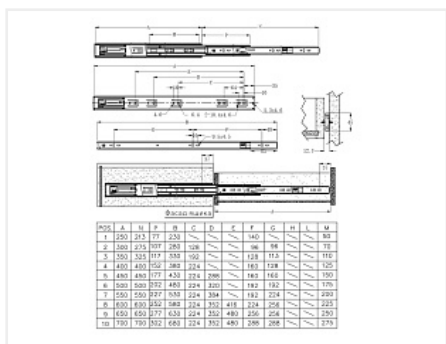

Описание

Направляющие итальянского бренда FGV – это качество, инновации и функциональность по правильной цене.

Шариковые направляющие с механизмом открывания Push to Open (от нажатия)

Материал: сталь