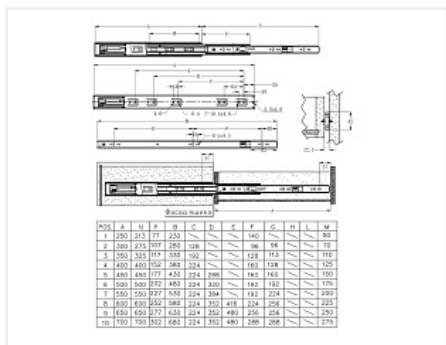

Описание

Направляющие итальянского бренда FGV – это качество, инновации и функциональность по правильной цене.

Шариковые направляющие с механизмом открывания Push to Open (от нажатия)

Материал: сталь