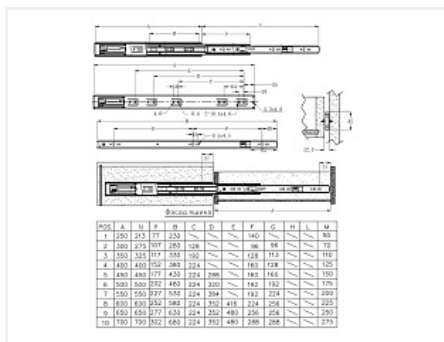

Дополнительные изображения:

Описание

Направляющие итальянского бренда FGV – это качество, инновации и функциональность по правильной цене.

Шариковые направляющие с механизмом открывания Push to Open (от нажатия)

Материал: сталь