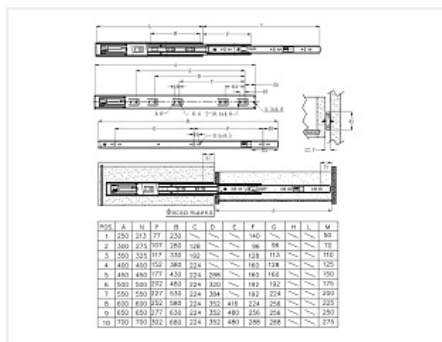

Дополнительные изображения:

Описание

Направляющие итальянского бренда FGV – это качество, инновации и функциональность по правильной цене.

Шариковые направляющие с механизмом открывания Push to Open (от нажатия)

Материал: сталь