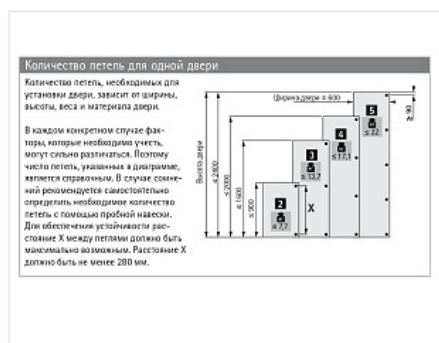

Материал двери:	ДСП/МДФ/Дерево
Ход петли:	Two way (двухходовая)
Эксп. рег-ка высоты на планке:	Опционально
Угол схватывания петли, °:	35°
Art.Hettich:	9091738
Производитель:	Hettich
Серия:	Sensys
Наложение:	накладная
Плавное закрытие:	да
Цвет:	черный обсидиан
Тип монтажа:	Clip-on
Угол установки:	90°
Угол открывания:	110°
Толщина фасада:	Для стандартных фасадов
Толщина боковины:	Для стандартных боковин
Диаметр чашки, мм:	35
Протестировано на количество циклов откр/закр:	80000
Эксп. рег-ка глубины на петле:	да
Присадка чашки, мм:	52
Глубина чашки, мм:	12.8
Толщина двери, мм:	15-24
Количество в упаковке:	200 шт

Код: 101400   Артикул: 9117734

Склад

Ваша цена: Розница

525.77 руб./шт

Дополнительные изображения: