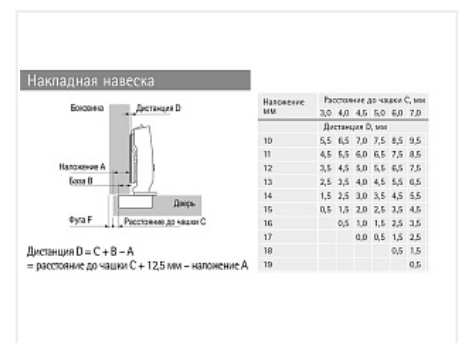

Материал двери:	ДСП/МДФ/Дерево
Ход петли:	Two way (двухходовая)
Эксп. рег-ка высоты на планке:	Опционально
Угол схватывания петли, °:	35°
Art.Hettich:	9091738
Производитель:	Hettich
Серия:	Sensys
Наложение:	накладная
Плавное закрытие:	да
Цвет:	черный обсидиан
Тип монтажа:	Clip-on
Угол установки:	90°
Угол открывания:	110°
Толщина фасада:	Для стандартных фасадов
Толщина боковины:	Для стандартных боковин
Диаметр чашки, мм:	35
Протестировано на количество циклов откр/закр:	80000
Эксп. рег-ка глубины на петле:	да
Присадка чашки, мм:	52
Глубина чашки, мм:	12.8
Толщина двери, мм:	15-24
Количество в упаковке:	200 шт

Код: 101400   Артикул: 9117734

Склад

Ваша цена: Розница

525.77 руб./шт

Дополнительные изображения: