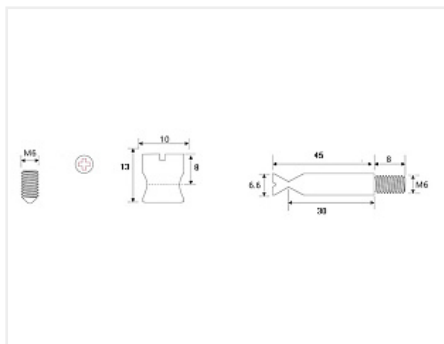

Производитель:	Китай
Вид крепежа:	Стяжки конические
Тип:	Комплект
Материал:	сталь
Шлиц:	крест
Высота, мм:	13
Диаметр присадки, мм:	10
Толщина плиты:	от 16 мм
Количество в упаковке:	1000 шт

Код:
101363

Склад

Ваша цена: Розница

13.69 руб./шт

Дополнительные изображения: