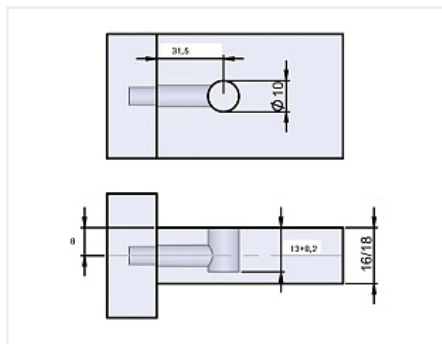

Производитель:	Китай
Вид крепежа:	Стяжки конические
Тип:	Комплект
Материал:	сталь
Шлиц:	крест
Высота, мм:	13
Диаметр присадки, мм:	10
Толщина плиты:	от 16 мм
Количество в упаковке:	1000 шт

Код:
101363

Склад

Ваша цена: Розница

13.69 руб./шт

Дополнительные изображения: