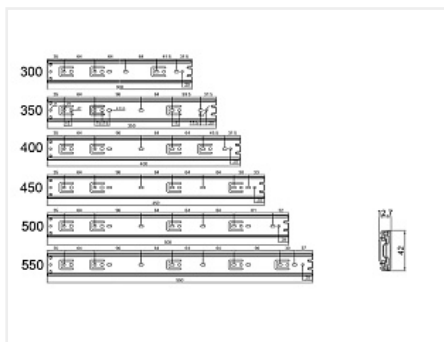

Направляющие для ящиков шариковые полного выдвижения 500мм, 4502Zn/44/500, цинк

Модификации:	Шариковые 42мм китай/44
Параметры модификаций:	Длина, мм
Производитель:	Китай
Максимальная нагрузка, кг:	25
Тип направляющих:	Без доводчика
Тип выдвижения:	полное
Плавное закрытие:	нет
Цвет:	цинк
Высота, мм:	42
Длина, мм:	500
Количество в упаковке:	15 комп.

Код:
194950

Склад

Ваша цена: Розница

253.73 руб./комп.

Минимальная покупка: 15.000000000 комп.

Дополнительные изображения:

Описание

Материал: сталь
 Покрытие: гальваническое
 Высота: 42 мм
 Длина: 400 мм
 Полное выдвижение
 30 000 циклов открывания/закрывания
 Максимальная нагрузка: 25 кг