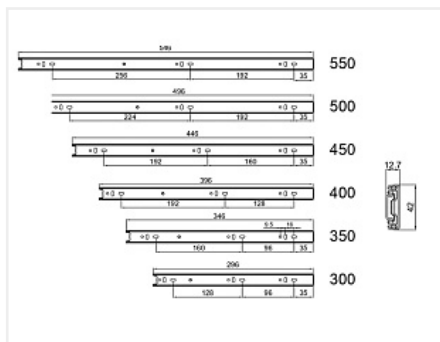

Направляющие для ящиков шариковые полного выдвижения 500мм, 4502Zn/44/500, цинк

Модификации:	Шариковые 42мм китай/44
Параметры модификаций:	Длина, мм
Производитель:	Китай
Максимальная нагрузка, кг:	25
Тип направляющих:	Без доводчика
Тип выдвижения:	полное
Плавное закрытие:	нет
Цвет:	цинк
Высота, мм:	42
Длина, мм:	500
Количество в упаковке:	15 комп.

Код:
194950

Склад

Ваша цена: Розница

253.73 руб./комп.

Минимальная покупка: 15.000000000 комп.

Дополнительные изображения:

Описание

Материал: сталь
 Покрытие: гальваническое
 Высота: 42 мм
 Длина: 400 мм
 Полное выдвижение
 30 000 циклов открывания/закрывания
 Максимальная нагрузка: 25 кг