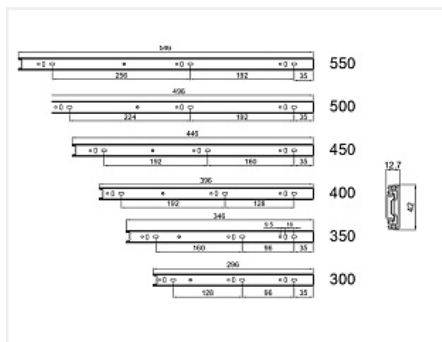

Направляющие для ящиков шариковые полного выдвижения 450мм, 4502Zn/44/450, цинк

Модификации:	Шариковые 42мм китай/44
Параметры модификаций:	Длина, мм
Производитель:	Китай
Максимальная нагрузка, кг:	25
Тип направляющих:	Без доводчика
Тип выдвижения:	полное
Плавное закрытие:	нет
Цвет:	цинк
Высота, мм:	42
Длина, мм:	450
Количество в упаковке:	15 комп.

Код:
194949

Склад

Ваша цена: Розница

236.45 руб./комп.

Минимальная покупка: 15.000000000 комп.

Дополнительные изображения:

Описание

Материал: сталь
 Покрытие: гальваническое
 Высота: 42 мм
 Длина: 400 мм
 Полное выдвижение
 30 000 циклов открывания/закрывания
 Максимальная нагрузка: 25 кг