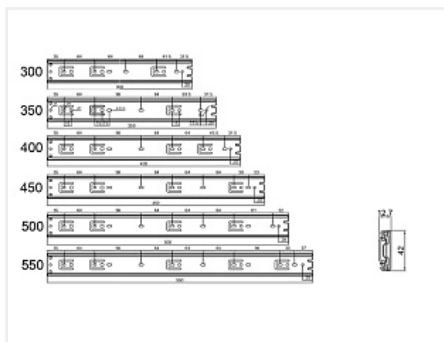

Направляющие для ящиков шариковые полного выдвижения 450мм, 4502Zn/44/450, цинк

Модификации:	Шариковые 42мм китай/44
Параметры модификаций:	Длина, мм
Производитель:	Китай
Максимальная нагрузка, кг:	25
Тип направляющих:	Без доводчика
Тип выдвижения:	полное
Плавное закрытие:	нет
Цвет:	цинк
Высота, мм:	42
Длина, мм:	450
Количество в упаковке:	15 комп.

Код:
194949

Склад

Ваша цена: Розница

236.45 руб./комп.

Минимальная покупка: 15.000000000 комп.

Дополнительные изображения:

Описание

Материал: сталь
 Покрытие: гальваническое
 Высота: 42 мм
 Длина: 400 мм
 Полное выдвижение
 30 000 циклов открывания/закрывания
 Максимальная нагрузка: 25 кг