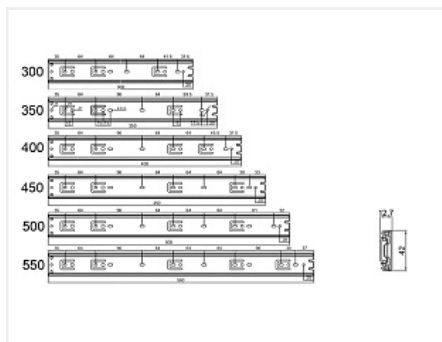

Направляющие для ящиков шариковые полного выдвижения 400мм, 4502Zn/44/400, цинк

Модификации:	Шариковые 42мм китай/44
Параметры модификаций:	Длина, мм
Производитель:	Китай
Максимальная нагрузка, кг:	25
Тип направляющих:	Без доводчика
Тип выдвижения:	полное
Плавное закрытие:	нет
Цвет:	цинк
Высота, мм:	42
Длина, мм:	400
Количество в упаковке:	15 комп.

Код:
194948

Склад

Ваша цена: Розница

201.47 руб./комп.

Минимальная покупка: 15.000000000 комп.

Дополнительные изображения:

Описание

Материал: сталь
 Покрытие: гальваническое
 Высота: 42 мм
 Длина: 400 мм
 Полное выдвижение
 30 000 циклов открывания/закрывания
 Максимальная нагрузка: 25 кг