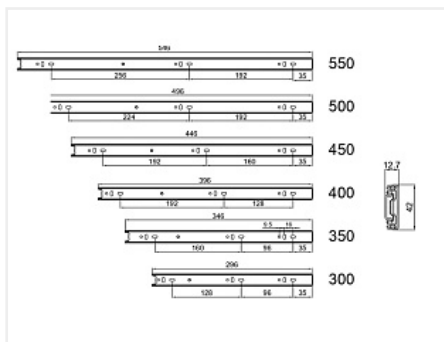

Направляющие для ящиков шариковые полного выдвижения 400мм, 4502Zn/44/400, цинк

Модификации:	Шариковые 42мм китай/44
Параметры модификаций:	Длина, мм
Производитель:	Китай
Максимальная нагрузка, кг:	25
Тип направляющих:	Без доводчика
Тип выдвижения:	полное
Плавное закрытие:	нет
Цвет:	цинк
Высота, мм:	42
Длина, мм:	400
Количество в упаковке:	15 комп.

Код:
194948

Склад

Ваша цена: Розница

201.47 руб./комп.

Минимальная покупка: 15.000000000 комп.

Дополнительные изображения:

Описание

Материал: сталь
 Покрытие: гальваническое
 Высота: 42 мм
 Длина: 400 мм
 Полное выдвижение
 30 000 циклов открывания/закрывания
 Максимальная нагрузка: 25 кг