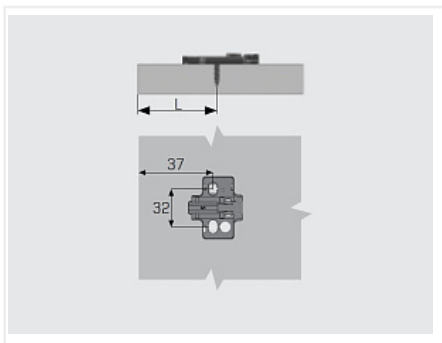

Монтажная планка для IMPRO/INVO/MASTER с регулировкой 3D, дистанция 7 мм Art. 10263871, Samet

Высота планки:	7
Эксц. рег-ка высоты на планке:	да
Производитель:	Samet
Серия:	MASTER
Тип монтажа:	Clip-on
Количество в упаковке:	200 шт

Код: 101808   Артикул: 10263871Y

Склад

Ваша цена: Розница

35.33 руб./шт

Дополнительные изображения:

Для сборки вам обязательно понадобится:

Шурупы

Обязательные комплектующие

Код	Изображение	Название	Цена за единицу
119732		Шуруп по дереву и ДСП потай PZ 4x16 пакет 100 шт.	100.98 руб.
111192		Шуруп по дереву и ДСП потай PZ 4x16 (1000 шт.) оцинков.	506.00 руб.