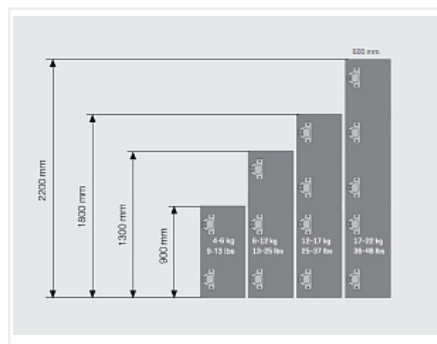

Петля MASTER вкладная 110* с доводчиком, Clip-On, 48AX Art. 10100432, Samet

Материал двери:	ДСП/МДФ/Дерево
Ход петли:	One way (одноходовая)
Эксц. рег-ка высоты на планке:	Опционально
Производитель:	Samet
Серия:	MASTER
Наложение:	вкладная
Плавное закрывание:	да
Тип монтажа:	Clip-on
Угол установки:	90°
Угол открывания:	110°
Толщина фасада:	Для стандартных фасадов
Толщина боковины:	Для стандартных боковин
Диаметр чашки, мм:	35
Протестировано на количество циклов откр/закр:	80000
Эксц. рег-ка глубины на петле:	да
Присадка чашки, мм:	48
Глубина чашки, мм:	12.5
Количество в упаковке:	200 шт

Код: 101796 Артикул: 10100432Y

Склад

Ваша цена: Розница

197.81 руб./шт

Дополнительные изображения:

Для сборки вам обязательно понадобится:

Шурупы

Петли четырехармные