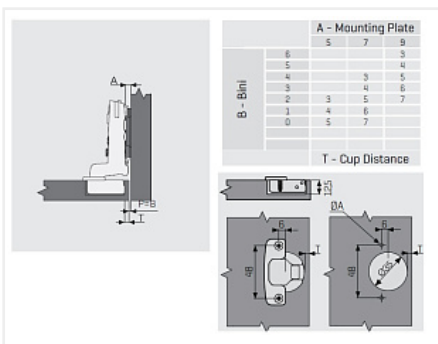

Материал двери:	ДСП/МДФ/Дерево
Ход петли:	One way (одноходовая)
Эксц. рег-ка высоты на планке:	Опционально
Производитель:	Samet
Серия:	MASTER
Наложение:	вкладная
Плавное закрывание:	да
Тип монтажа:	Clip-on
Угол установки:	90°
Угол открывания:	110°
Толщина фасада:	Для стандартных фасадов
Толщина боковины:	Для стандартных боковин
Диаметр чашки, мм:	35
Протестировано на количество циклов откр/закр:	80000
Эксц. рег-ка глубины на петле:	да
Присадка чашки, мм:	48
Глубина чашки, мм:	12.5
Количество в упаковке:	200 шт

Код: 101796   Артикул: 10100432Y

Склад

Ваша цена: Розница

197.81 руб./шт

Дополнительные изображения: