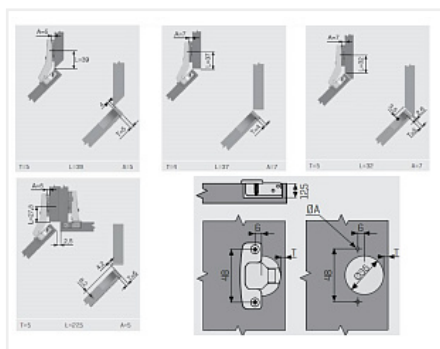

Материал двери:	ДСП/МДФ/Дерево
Ход петли:	One way (одноходовая)
Экск. рег-ка высоты на планке:	Опционально
Регулировка наложения, мм:	+6 / -1
Регулировка по глубине, мм:	±2
Регулировка по высоте, мм:	±2.0
Производитель:	Samet
Серия:	MASTER
Плавное закрывание:	да
Цвет:	никель
Тип монтажа:	Clip-on
Угол установки:	45°
Угол открывания:	110°
Толщина фасада:	Для стандартных фасадов
Толщина боковины:	Для стандартных боковин
Диаметр чашки, мм:	35
Протестировано на количество циклов откр/закр:	80000
Экск. рег-ка глубины на петле:	да
Присадка чашки, мм:	48
Глубина чашки, мм:	12.5
Количество в упаковке:	200 шт

Код: 101797   Артикул: 10100442

Склад

Ваша цена: Розница

502.41 руб./шт

Дополнительные изображения: