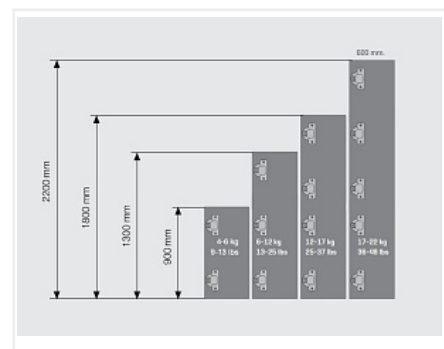

Петля MASTER 45* с доводчиком, Clip-On, 48AX Art. 10100442, Samet

Материал двери:	ДСП/МДФ/Дерево
Ход петли:	One way (одноходовая)
Экск. рег-ка высоты на планке:	Опционально
Регулировка наложения, мм:	+6 / -1
Регулировка по глубине, мм:	±2
Регулировка по высоте, мм:	±2.0
Производитель:	Samet
Серия:	MASTER
Плавное закрывание:	да
Цвет:	никель
Тип монтажа:	Clip-on
Угол установки:	45°
Угол открывания:	110°
Толщина фасада:	Для стандартных фасадов
Толщина боковины:	Для стандартных боковин
Диаметр чашки, мм:	35
Протестировано на количество циклов откр/закр:	80000
Экск. рег-ка глубины на петле:	да
Присадка чашки, мм:	48
Глубина чашки, мм:	12.5
Количество в упаковке:	200 шт

Код: 101797 Артикул: 10100442

Склад

Ваша цена: Розница

502.41 руб./шт

Дополнительные изображения:

Для сборки вам обязательно понадобится:

Шурупы

Петли четырехш
арнирные