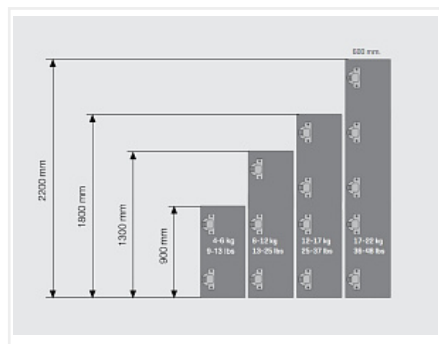

Для сборки вам обязательно понадобится: