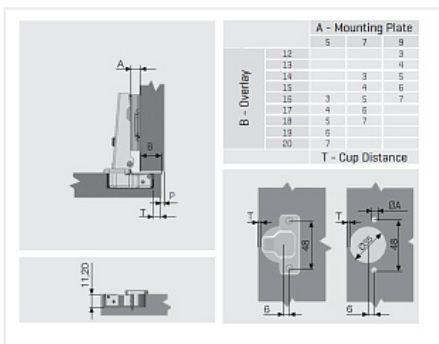

Для сборки вам обязательно понадобится: