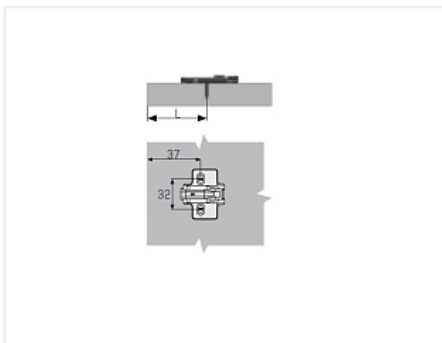

Дополнительные изображения:

Для сборки вам обязательно понадобится:

Шурупы

Обязательные комплектующие

Код	Изображение	Название	Цена за единицу
119732		Шуруп по дереву и ДСП потай PZ 4x16 пакет 100 шт.	100.98 руб.
111192		Шуруп по дереву и ДСП потай PZ 4x16 (1000 шт.) оцинков.	506.00 руб.