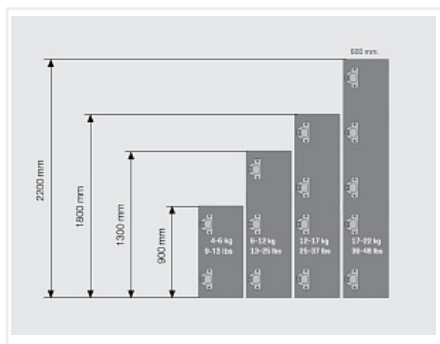

## Петля MASTER накладная 110\* с доводчиком, Clip-On, 48AX Art. 10100412, Samet

|  |                                  |
|--|----------------------------------|
| Материал двери:                                | <b>ДСП/МДФ/Дерево</b>            |
| Ход петли:                                     | <b>One way<br/>(одноходовая)</b> |
| Экск. рег-ка высоты на планке:                 | <b>Опционально</b>               |
| Производитель:                                 | <b>Samet</b>                     |
| Серия:   | <b>MASTER</b>                    |
| Наложение:                                     | <b>накладная</b>                 |
| Плавное закрывание:                            | <b>да</b>                        |
| Тип монтажа:                                   | <b>Clip-on</b>                   |
| Угол установки:                                | <b>90°</b>                       |
| Угол открывания:                               | <b>110°</b>                      |
| Толщина фасада:                                | <b>Для стандартных фасадов</b>   |
| Толщина боковины:                              | <b>Для стандартных боковин</b>   |
| Диаметр чашки, мм:                             | <b>35</b>                        |
| Протестировано на количество циклов откр/закр: | <b>80000</b>                     |
| Экск. рег-ка глубины на петле:                 | <b>да</b>                        |
| Присадка чашки, мм:                            | <b>48</b>                        |
| Глубина чашки, мм:                             | <b>12.5</b>                      |
| Количество в упаковке:                         | <b>200 шт</b>                    |

Код: 101794      Артикул: 10100412Y

**Склад**

Ваша цена: Розница

189.52 руб./шт

Дополнительные изображения:

Для сборки вам обязательно понадобится:

Петли четырехш  
арнирные

Шурупы