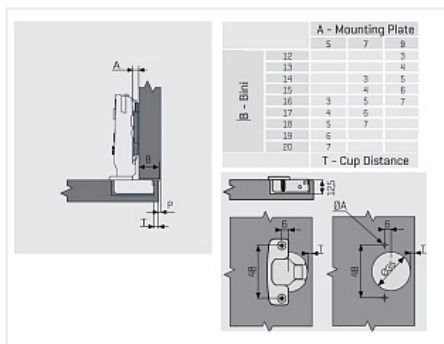

Материал двери:	ДСП/МДФ/Дерево
Ход петли:	One way (одноходовая)
Экск. рег-ка высоты на планке:	Опционально
Производитель:	Samet
Серия:	MASTER
Наложение:	накладная
Плавное закрывание:	да
Тип монтажа:	Clip-on
Угол установки:	90°
Угол открывания:	110°
Толщина фасада:	Для стандартных фасадов
Толщина боковины:	Для стандартных боковин
Диаметр чашки, мм:	35
Протестировано на количество циклов откр/закр:	80000
Экск. рег-ка глубины на петле:	да
Присадка чашки, мм:	48
Глубина чашки, мм:	12.5
Количество в упаковке:	200 шт

Код: 101794   Артикул: 10100412Y

Склад

Ваша цена: Розница

189.52 руб./шт

Дополнительные изображения: