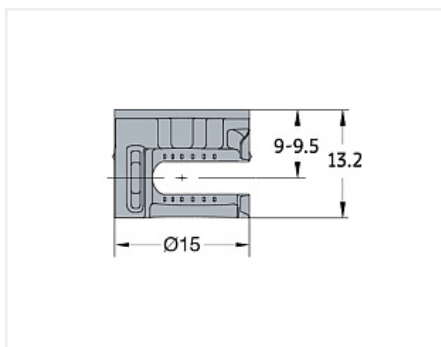

## Эксцентриковая стяжка для плит 18 мм, System 5 CAM 5000, TeraBlack, Арт. 009692-959-300, Titus

Модификации:	<b>Гайки эксцентриковые</b>
Параметры модификаций:	<b>Высота, мм, Толщина плиты, Производитель, Покрытие</b>
Производитель:	<b>Titus</b>
Вид крепежа:	<b>Стяжки эксцентриковые</b>
Тип:	<b>Гайка эксцентриковая</b>
Материал:	<b>ZnAl (цинковый сплав)</b>
Шлиц:	<b>крест, шестигранный</b>
Высота, мм:	<b>13,2</b>
Диаметр присадки, мм:	<b>15</b>
Толщина плиты:	<b>от 18 мм</b>
Покрытие:	<b>TeraBlack</b>
Количество в упаковке:	<b>1000 шт</b>

Код: 101206      Артикул: 009692-959-300

**Склад**

Ваша цена: Розница

9.58 руб./шт

Дополнительные изображения:

combined drive with HEX

Для сборки вам обязательно понадобится:

### Аналоги

101363	 Коническая стяжка D10, 45 мм, комплект	13.38 руб.
101205	 Эксцентриковая стяжка для плит 18 мм, System 5 CAM 5000, Арт. 009692-885-300, Titus	7.92 руб.