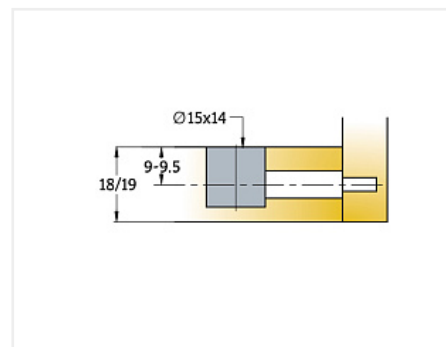

Эксцентриковая стяжка для плит 18 мм, System 5 CAM 5000, TeraBlack, Арт. 009692-959-300, Titus

Модификации:	Гайки эксцентриковые
Параметры модификаций:	Высота, мм, Толщина плиты, Производитель, Покрытие
Производитель:	Titus
Вид крепежа:	Стяжки эксцентриковые
Тип:	Гайка эксцентриковая
Материал:	ZnAl (цинковый сплав)
Шлиц:	крест, шестигранный
Высота, мм:	13,2
Диаметр присадки, мм:	15
Толщина плиты:	от 18 мм
Покрытие:	TeraBlack
Количество в упаковке:	1000 шт

Код: 101206   Артикул: 009692-959-300

Склад

Ваша цена: Розница

9.58 руб./шт

Дополнительные изображения:

combined drive with HEX

Для сборки вам обязательно понадобится: