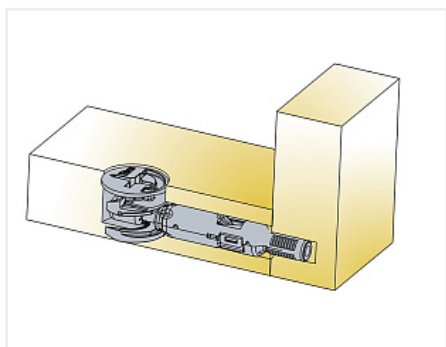

Эксцентриковая стяжка для плит 18 мм, System 5 CAM 5000, TeraBlack, Арт. 009692-959-300, Titus

Модификации:	Гайки эксцентриковые
Параметры модификаций:	Высота, мм, Толщина плиты, Производитель, Покрытие
Производитель:	Titus
Вид крепежа:	Стяжки эксцентриковые
Тип:	Гайка эксцентриковая
Материал:	ZnAl (цинковый сплав)
Шлиц:	крест, шестигранный
Высота, мм:	13,2
Диаметр присадки, мм:	15
Толщина плиты:	от 18 мм
Покрытие:	TeraBlack
Количество в упаковке:	1000 шт

Код: 101206   Артикул: 009692-959-300

Склад

Ваша цена: Розница

9.58 руб./шт

Дополнительные изображения:

combined drive with HEX

Для сборки вам обязательно понадобится: