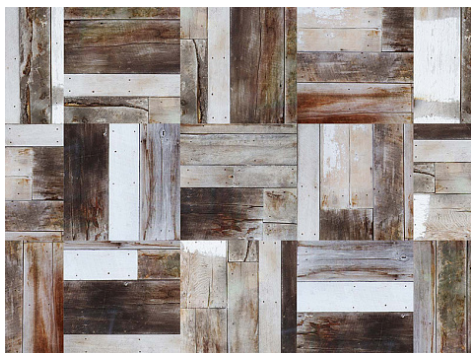

Стеновая панель 3000x600x10мм ,9253/Arte1, Slotex

Срок поставки:	по запросу
Серия:	Arte1
Тип:	Стеновая панель
Материал:	ДСП
Толщина, мм:	10
Ширина, мм:	600
Длина, мм:	3000
Количество в упаковке:	1 шт

Код: 200110974 Артикул: 9253/Arte1