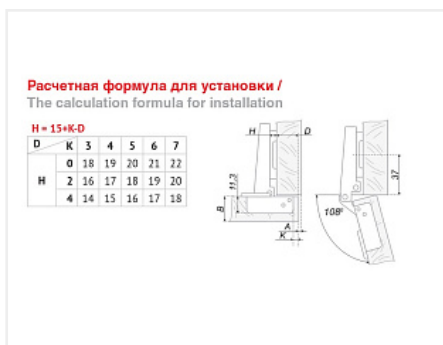

## Петля накладная 110\* slide on крепление шурупом, с ответной планкой Н=2, Н102А02/0112, BOYARD

Материал двери:	<b>ДСП/МДФ/Дерево</b>
Высота планки:	<b>2</b>
Ход петли:	<b>Two way (двухходовая)</b>
Эксп. рег-ка высоты на планке:	<b>нет</b>
Производитель:	<b>Boyard</b>
Серия:	<b>Slide on</b>
Наложение:	<b>накладная</b>
Плавное закрывание:	<b>нет</b>
Цвет:	<b>никель</b>
Тип монтажа:	<b>Slide-on</b>
Угол установки:	<b>90°</b>
Угол открывания:	<b>108°</b>
Толщина фасада:	<b>Для стандартных фасадов</b>
Толщина боковины:	<b>Для стандартных боковин</b>
Диаметр чашки, мм:	<b>35</b>
Эксп. рег-ка глубины на петле:	<b>нет</b>
Присадка чашки, мм:	<b>48</b>
Глубина чашки, мм:	<b>11.3</b>
Количество в упаковке:	<b>250 комп.</b>

Код: 100877      Артикул: Н102А02/0112

**Склад**

Ваша цена: Розница

41.32 руб./комп.

Дополнительные изображения:

Для сборки вам обязательно понадобится:

Крепеж разный

Шурупы