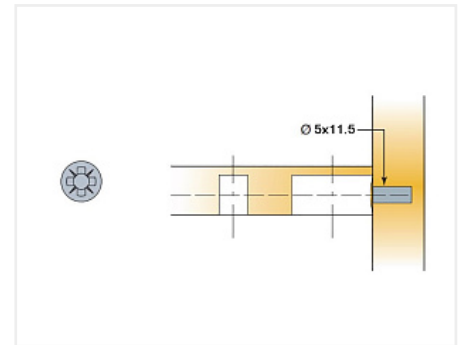

Шток винчиваемый SYSTEM 6, 6,3x11,5 мм, Art. 006406-885-300, Titus

Серия фурнитуры:	System 6
Длина резьбы, мм:	11.5
Производитель:	Titus
Вид крепежа:	Стяжки-полкодержатели
Тип:	Шток
Материал:	сталь оцинкованная
Шлиц:	крест
Диаметр присадки, мм:	5
Количество в упаковке:	2000 шт

Код:	Артикул:
100875	006406-885-300

Склад

Ваша цена: Розница

7.19 руб./шт

Дополнительные изображения:

Для сборки вам обязательно понадобится:

Крепеж разный

Описание

- диаметр присадки 5 мм.
- длина резьбы 11,5 мм.
- шлиц Phillips
- толщина панели от 12 мм.
- способ установки – вкручивание
- материал – сталь
- покрытие – цинк
- серия фурнитуры – System 6
- количество в мастер упаковке – 2000 шт.
- вес мастер упаковки – 14 кг.
- страна производителя Словения