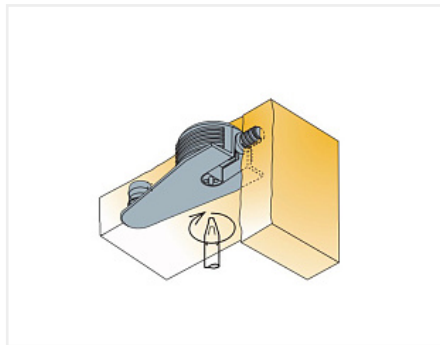

Шток винчиваемый SYSTEM 6, 6,3x11,5 мм, Art. 006406-885-300, Titus

Серия фурнитуры:	System 6
Длина резьбы, мм:	11.5
Производитель:	Titus
Вид крепежа:	Стяжки-полкодержатели
Тип:	Шток
Материал:	сталь оцинкованная
Шлиц:	крест
Диаметр присадки, мм:	5
Количество в упаковке:	2000 шт

Код:	Артикул:
100875	006406-885-300

Склад

Ваша цена: Розница

7.19 руб./шт

Дополнительные изображения:

Для сборки вам обязательно понадобится:

Крепеж разный

Описание

- диаметр присадки 5 мм.
- длина резьбы 11,5 мм.
- шлиц Phillips
- толщина панели от 12 мм.
- способ установки – вкручивание
- материал – сталь
- покрытие – цинк
- серия фурнитуры – System 6
- количество в мастер упаковке – 2000 шт.
- вес мастер упаковки – 14 кг.
- страна производителя Словения