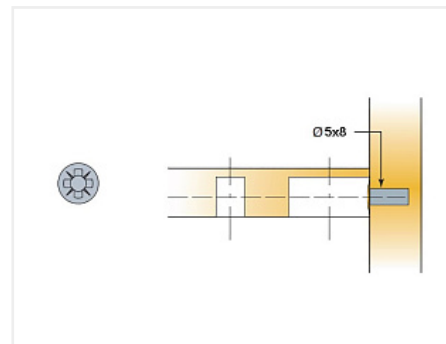

Шток винчиваемый SYSTEM 6, 6,3x8 мм, Art. 006402-885-300, Titus

Серия фурнитуры:	System 6
Длина резьбы, мм:	8
Производитель:	Titus
Вид крепежа:	Стяжки-полкодержатели
Тип:	Шток
Материал:	сталь оцинкованная
Шлиц:	крест
Диаметр присадки, мм:	5
Количество в упаковке:	2000 шт

Код:	Артикул:
100874	006402-885-300

Склад

Ваша цена: Розница

6.67 руб./шт

Дополнительные изображения:

Для сборки вам обязательно понадобится:

Крепеж разный

Описание

- диаметр присадки 5 мм.
- длина резьбы 8 мм.
- шлиц Phillips
- толщина панели от 10 мм.
- способ установки – вкручивание
- материал – сталь
- покрытие – цинк
- серия фурнитуры – System 6
- количество в мастер упаковке – 2000 шт.
- страна производителя Словения