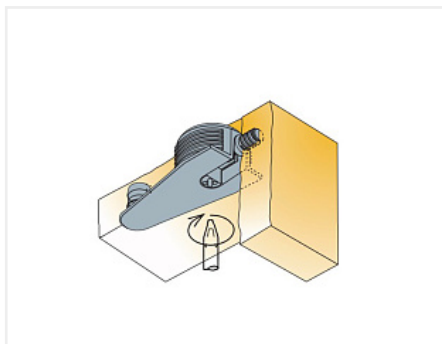

Шток винчиваемый SYSTEM 6, 6,3x8 мм, Art. 006402-885-300, Titus

Серия фурнитуры:	System 6
Длина резьбы, мм:	8
Производитель:	Titus
Вид крепежа:	Стяжки-полкодержатели
Тип:	Шток
Материал:	сталь оцинкованная
Шлиц:	крест
Диаметр присадки, мм:	5
Количество в упаковке:	2000 шт

Код:	Артикул:
100874	006402-885-300

Склад

Ваша цена: Розница

6.67 руб./шт

Дополнительные изображения:

Для сборки вам обязательно понадобится:

Крепеж разный

Описание

- диаметр присадки 5 мм.
- длина резьбы 8 мм.
- шлиц Phillips
- толщина панели от 10 мм.
- способ установки – вкручивание
- материал – сталь
- покрытие – цинк
- серия фурнитуры – System 6
- количество в мастер упаковке – 2000 шт.
- страна производителя Словения