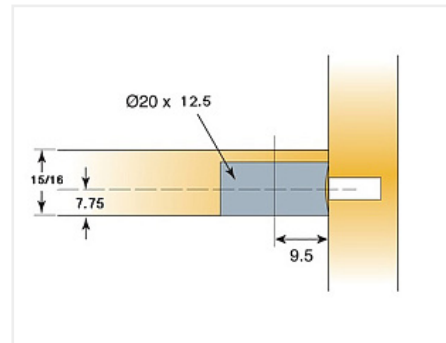

Стяжка-полкодержатель SYSTEM 6 DROP ON, никель, Art. 006447-847-001, Titus

Модификации:	Стяжка-полкодержатель
Параметры модификаций:	Цвет, Материал корпуса, Производитель, Тип корпуса
Серия фурнитуры:	System 6
Материал корпуса:	ZnAl (цинковый сплав)
Тип корпуса:	круглый
Производитель:	Titus
Вид крепежа:	Стяжки-полкодержатели
Тип:	Корпус
Материал:	ZnAl (цинковый сплав)
Шлиц:	крест
Цвет:	никель
Количество в упаковке:	500 шт

Код: 100873	Артикул: 006447-847-001

Склад

Ваша цена: Розница

71.46 руб./шт

Дополнительные изображения:

Для сборки вам обязательно понадобится:

Крепеж разный

Описание

- цвет никель
- шлиц Philips
- диаметр эксцентрика 20 мм.
- толщина панели 16 мм.
- способ установки – сверху