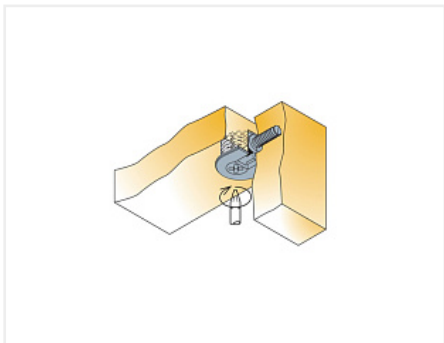

Стяжка-полкодержатель SYSTEM 6 DROP ON, никель, Art. 006447-847-001, Titus

Модификации:	Стяжка-полкодержатель
Параметры модификаций:	Цвет, Материал корпуса, Производитель, Тип корпуса
Серия фурнитуры:	System 6
Материал корпуса:	ZnAl (цинковый сплав)
Тип корпуса:	круглый
Производитель:	Titus
Вид крепежа:	Стяжки-полкодержатели
Тип:	Корпус
Материал:	ZnAl (цинковый сплав)
Шлиц:	крест
Цвет:	никель
Количество в упаковке:	500 шт

Код: 100873	Артикул: 006447-847-001

Склад

Ваша цена: Розница

71.46 руб./шт

Дополнительные изображения:

Для сборки вам обязательно понадобится:

Крепеж разный

Описание

- цвет никель
- шлиц Philips
- диаметр эксцентрика 20 мм.
- толщина панели 16 мм.
- способ установки – сверху