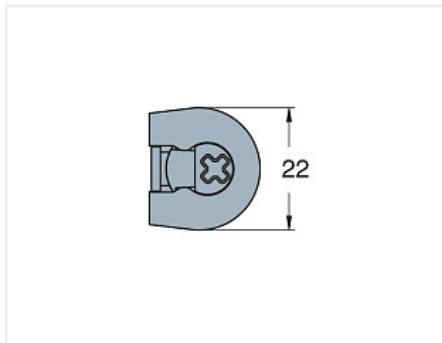

Стяжка-полкодержатель SYSTEM 6 DROP ON, никель, Art. 006447-847-001, Titus

Модификации:	Стяжка-полкодержатель
Параметры модификаций:	Цвет, Материал корпуса, Производитель, Тип корпуса
Серия фурнитуры:	System 6
Материал корпуса:	ZnAl (цинковый сплав)
Тип корпуса:	круглый
Производитель:	Titus
Вид крепежа:	Стяжки-полкодержатели
Тип:	Корпус
Материал:	ZnAl (цинковый сплав)
Шлиц:	крест
Цвет:	никель
Количество в упаковке:	500 шт

Код: 100873	Артикул: 006447-847-001

Склад

Ваша цена: Розница

71.46 руб./шт

Дополнительные изображения:

Для сборки вам обязательно понадобится:

Крепеж разный

Описание

- цвет никель
- шлиц Philips
- диаметр эксцентрика 20 мм.
- толщина панели 16 мм.
- способ установки – сверху