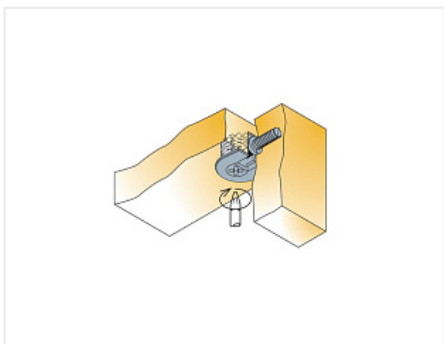

Стяжка-полкодержатель SYSTEM 6 DROP ON, коричневый, Art. 006383-831-001, Titus

Модификации:	Стяжка-полкодержатель
Параметры модификаций:	Цвет, Материал корпуса, Производитель, Тип корпуса
Серия фурнитуры:	System 6
Материал корпуса:	пластик
Тип корпуса:	круглый
Производитель:	Titus
Вид крепежа:	Стяжки-полкодержатели
Тип:	Корпус
Материал:	ZnAl / пластик
Шлиц:	крест
Цвет:	коричневый
Количество в упаковке:	250 шт

Код: 100870 Артикул: 006383-831-001

Склад

Ваша цена: Розница

26.93 руб./шт

Дополнительные изображения:

Для сборки вам обязательно понадобится:

Описание

- цвет коричневый
- шлиц Philips
- диаметр эксцентрика 20 мм.
- толщина панели 16 мм.
- способ установки – сверху

- для отверстия 20x12,5 мм.
- глубина сверления под эксцентрик 12,5 мм.
- материал – цинковый сплав и пластик
- серия фурнитуры – System 6
- Количество в мастер упаковке – 2500 шт.
- Вес мастер упаковки – 17,1 кг.
- Страна производителя Словения