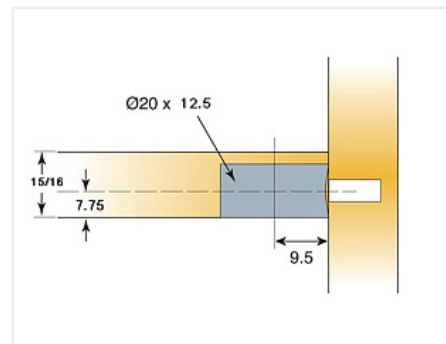

Стяжка-полкодержатель SYSTEM 6 DROP ON, коричневый, Art. 006383-831-001, Titus

Модификации:	Стяжка-полкодержатель
Параметры модификаций:	Цвет, Материал корпуса, Производитель, Тип корпуса
Серия фурнитуры:	System 6
Материал корпуса:	пластик
Тип корпуса:	круглый
Производитель:	Titus
Вид крепежа:	Стяжки-полкодержатели
Тип:	Корпус
Материал:	ZnAl / пластик
Шлиц:	крест
Цвет:	коричневый
Количество в упаковке:	250 шт

Код: 100870 Артикул: 006383-831-001

Склад

Ваша цена: Розница

26.93 руб./шт

Дополнительные изображения:

Для сборки вам обязательно понадобится:

Описание

- цвет коричневый
- шлиц Philips
- диаметр эксцентрика 20 мм.
- толщина панели 16 мм.
- способ установки – сверху

- для отверстия 20x12,5 мм.
- глубина сверления под эксцентрик 12,5 мм.
- материал – цинковый сплав и пластик
- серия фурнитуры – System 6
- Количество в мастер упаковке – 2500 шт.
- Вес мастер упаковки – 17,1 кг.
- Страна производителя Словения