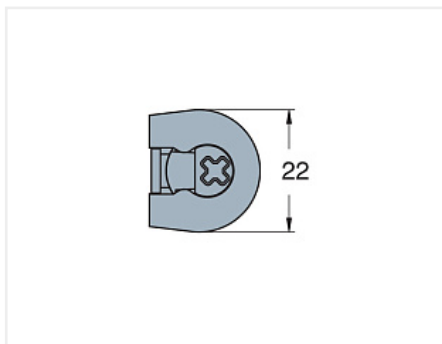

Стяжка-полкодержатель SYSTEM 6 DROP ON, коричневый, Art. 006383-831-001, Titus

Модификации:	Стяжка-полкодержатель
Параметры модификаций:	Цвет, Материал корпуса, Производитель, Тип корпуса
Серия фурнитуры:	System 6
Материал корпуса:	пластик
Тип корпуса:	круглый
Производитель:	Titus
Вид крепежа:	Стяжки-полкодержатели
Тип:	Корпус
Материал:	ZnAl / пластик
Шлиц:	крест
Цвет:	коричневый
Количество в упаковке:	250 шт

Код: 100870 Артикул: 006383-831-001

Склад

Ваша цена: Розница

26.93 руб./шт

Дополнительные изображения:

Для сборки вам обязательно понадобится:

Описание

- цвет коричневый
- шлиц Philips
- диаметр эксцентрика 20 мм.
- толщина панели 16 мм.
- способ установки – сверху

- для отверстия 20x12,5 мм.
- глубина сверления под эксцентрик 12,5 мм.
- материал – цинковый сплав и пластик
- серия фурнитуры – System 6
- Количество в мастер упаковке – 2500 шт.
- Вес мастер упаковки – 17,1 кг.
- Страна производителя Словения