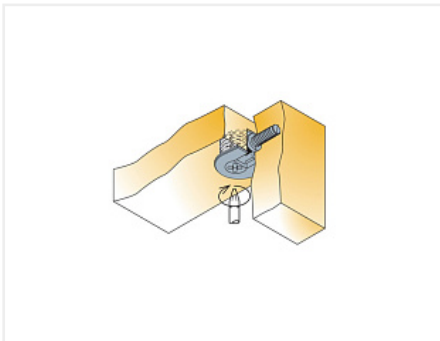

Стяжка-полкодержатель SYSTEM 6 DROP ON, светло-коричневый, Art. 006383-868-001, Titus

Модификации:	Стяжка-полкодержатель
Параметры модификаций:	Тип корпуса, Цвет, Материал корпуса, Производитель
Серия фурнитуры:	System 6
Материал корпуса:	пластик
Тип корпуса:	круглый
Производитель:	Titus
Вид крепежа:	Стяжки-полкодержатели
Тип:	Корпус
Материал:	ZnAl / пластик
Шлиц:	крест
Цвет:	светло-коричневый
Количество в упаковке:	250 шт

Код: 100869	Артикул: 006383-868-001

Склад

Ваша цена: Розница

26.93 руб./шт

Дополнительные изображения:

Для сборки вам обязательно понадобится:

Крепеж разный

Описание

- цвет светло-коричневый
- шлиц Philips
- диаметр эксцентрика 20 мм.
- толщина панели 16 мм.
- способ установки – сверху