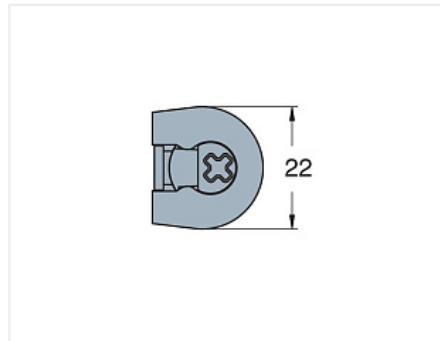

Стяжка-полкодержатель SYSTEM 6 DROP ON, светло-коричневый, Art. 006383-868-001, Titus

Модификации:	Стяжка-полкодержатель
Параметры модификаций:	Тип корпуса, Цвет, Материал корпуса, Производитель
Серия фурнитуры:	System 6
Материал корпуса:	пластик
Тип корпуса:	круглый
Производитель:	Titus
Вид крепежа:	Стяжки-полкодержатели
Тип:	Корпус
Материал:	ZnAl / пластик
Шлиц:	крест
Цвет:	светло-коричневый
Количество в упаковке:	250 шт

Код: 100869	Артикул: 006383-868-001

Склад

Ваша цена: Розница

26.93 руб./шт

Дополнительные изображения:

Для сборки вам обязательно понадобится:

Крепеж разный

Описание

- цвет светло-коричневый
- шлиц Philips
- диаметр эксцентрика 20 мм.
- толщина панели 16 мм.
- способ установки – сверху