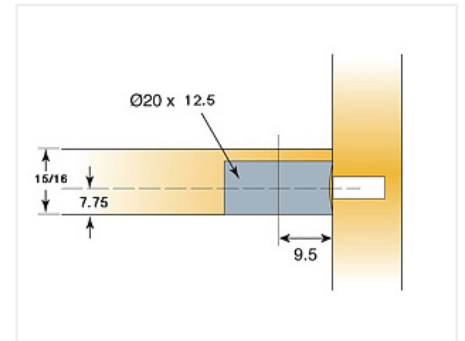

Стяжка-полкодержатель SYSTEM 6 DROP ON, светло-коричневый, Art. 006383-868-001, Titus

Модификации:	Стяжка-полкодержатель
Параметры модификаций:	Тип корпуса, Цвет, Материал корпуса, Производитель
Серия фурнитуры:	System 6
Материал корпуса:	пластик
Тип корпуса:	круглый
Производитель:	Titus
Вид крепежа:	Стяжки-полкодержатели
Тип:	Корпус
Материал:	ZnAl / пластик
Шлиц:	крест
Цвет:	светло-коричневый
Количество в упаковке:	250 шт

Код: 100869	Артикул: 006383-868-001

Склад

Ваша цена: Розница

26.93 руб./шт

Дополнительные изображения:

Для сборки вам обязательно понадобится:

Крепеж разный

Описание

- цвет светло-коричневый
- шлиц Philips
- диаметр эксцентрика 20 мм.
- толщина панели 16 мм.
- способ установки – сверху