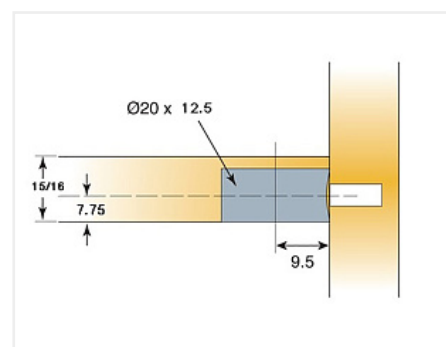

Стяжка-полкодержатель SYSTEM 6 DROP ON, серый, Art. 006383-861-001, Titus

Модификации:	Стяжка-полкодержатель
Параметры модификаций:	Цвет, Материал корпуса, Производитель, Тип корпуса
Серия фурнитуры:	System 6
Материал корпуса:	пластик
Тип корпуса:	круглый
Производитель:	Titus
Вид крепежа:	Стяжки-полкодержатели
Тип:	Корпус
Материал:	ZnAl / пластик
Шлиц:	крест
Цвет:	серый
Количество в упаковке:	5000 шт

Код: 100868	Артикул: 006383-861-001

Склад

Ваша цена: Розница

26.93 руб./шт

Дополнительные изображения:

Для сборки вам обязательно понадобится:

Крепеж разный

Описание

- цвет серый
- шлиц Philips
- диаметр эксцентрика 20 мм.
- толщина панели 16 мм.
- способ установки – сверху
- для отверстия 20x12,5 мм.