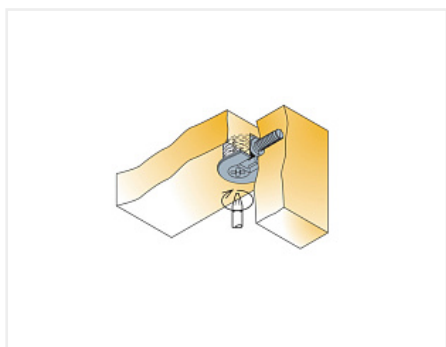

Стяжка-полкодержатель SYSTEM 6 DROP ON, серый, Art. 006383-861-001, Titus

Модификации:	Стяжка-полкодержатель
Параметры модификаций:	Цвет, Материал корпуса, Производитель, Тип корпуса
Серия фурнитуры:	System 6
Материал корпуса:	пластик
Тип корпуса:	круглый
Производитель:	Titus
Вид крепежа:	Стяжки-полкодержатели
Тип:	Корпус
Материал:	ZnAl / пластик
Шлиц:	крест
Цвет:	серый
Количество в упаковке:	5000 шт

Код: 100868	Артикул: 006383-861-001

Склад

Ваша цена: Розница

26.93 руб./шт

Дополнительные изображения:

Для сборки вам обязательно понадобится:

Крепеж разный

Описание

- цвет серый
- шлиц Philips
- диаметр эксцентрика 20 мм.
- толщина панели 16 мм.
- способ установки – сверху
- для отверстия 20x12,5 мм.