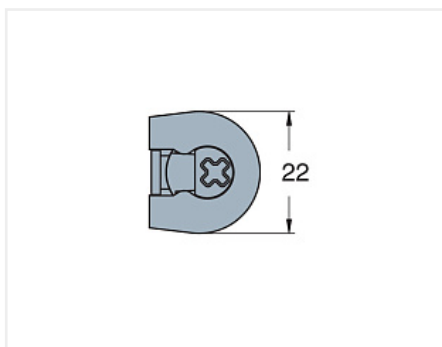

Стяжка-полкодержатель SYSTEM 6 DROP ON, серый, Art. 006383-861-001, Titus

Модификации:	Стяжка-полкодержатель
Параметры модификаций:	Цвет, Материал корпуса, Производитель, Тип корпуса
Серия фурнитуры:	System 6
Материал корпуса:	пластик
Тип корпуса:	круглый
Производитель:	Titus
Вид крепежа:	Стяжки-полкодержатели
Тип:	Корпус
Материал:	ZnAl / пластик
Шлиц:	крест
Цвет:	серый
Количество в упаковке:	5000 шт

Код: 100868	Артикул: 006383-861-001

Склад

Ваша цена: Розница

26.93 руб./шт

Дополнительные изображения:

Для сборки вам обязательно понадобится:

Крепеж разный

Описание

- цвет серый
- шлиц Philips
- диаметр эксцентрика 20 мм.
- толщина панели 16 мм.
- способ установки – сверху
- для отверстия 20x12,5 мм.