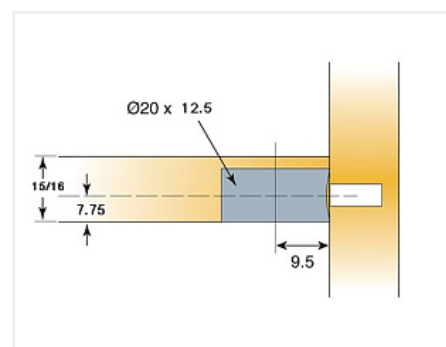

Стяжка-полкодержатель SYSTEM 6 DROP ON, белый, Art. 006383-877-001, Titus

Модификации:	Стяжка-полкодержатель
Параметры модификаций:	Цвет, Материал корпуса, Производитель, Тип корпуса
Серия фурнитуры:	System 6
Материал корпуса:	пластик
Тип корпуса:	круглый
Производитель:	Titus
Вид крепежа:	Стяжки-полкодержатели
Тип:	Корпус
Материал:	ZnAl / пластик
Шлиц:	крест
Цвет:	белый
Количество в упаковке:	2500 шт

Код: 100867	Артикул: 006383-877-001

Склад

Ваша цена: Розница

26.93 руб./шт

Дополнительные изображения:

Для сборки вам обязательно понадобится:

Крепеж разный

Описание

- цвет белый
- шлиц Philips
- диаметр эксцентрика 20 мм.
- толщина панели 16 мм.
- способ установки – сверху
- для отверстия 20x12,5 мм.