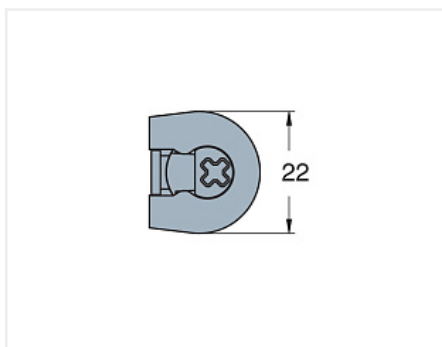

Стяжка-полкодержатель SYSTEM 6 DROP ON, белый, Art. 006383-877-001, Titus

Модификации:	Стяжка-полкодержатель
Параметры модификаций:	Цвет, Материал корпуса, Производитель, Тип корпуса
Серия фурнитуры:	System 6
Материал корпуса:	пластик
Тип корпуса:	круглый
Производитель:	Titus
Вид крепежа:	Стяжки-полкодержатели
Тип:	Корпус
Материал:	ZnAl / пластик
Шлиц:	крест
Цвет:	белый
Количество в упаковке:	2500 шт

Код: 100867	Артикул: 006383-877-001

Склад

Ваша цена: Розница

26.93 руб./шт

Дополнительные изображения:

Для сборки вам обязательно понадобится:

Крепеж разный

Описание

- цвет белый
- шлиц Philips
- диаметр эксцентрика 20 мм.
- толщина панели 16 мм.
- способ установки – сверху
- для отверстия 20x12,5 мм.