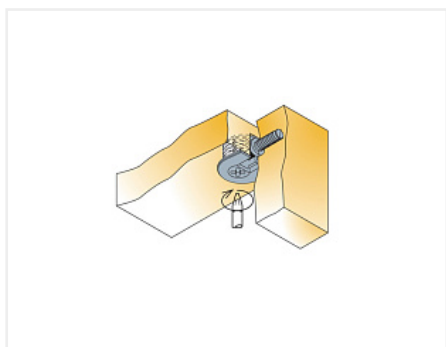

Стяжка-полкодержатель SYSTEM 6 DROP ON, белый, Art. 006383-877-001, Titus

Модификации:	Стяжка-полкодержатель
Параметры модификаций:	Цвет, Материал корпуса, Производитель, Тип корпуса
Серия фурнитуры:	System 6
Материал корпуса:	пластик
Тип корпуса:	круглый
Производитель:	Titus
Вид крепежа:	Стяжки-полкодержатели
Тип:	Корпус
Материал:	ZnAl / пластик
Шлиц:	крест
Цвет:	белый
Количество в упаковке:	2500 шт

Код: 100867	Артикул: 006383-877-001

Склад

Ваша цена: Розница

26.93 руб./шт

Дополнительные изображения:

Для сборки вам обязательно понадобится:

Крепеж разный

Описание

- цвет белый
- шлиц Philips
- диаметр эксцентрика 20 мм.
- толщина панели 16 мм.
- способ установки – сверху
- для отверстия 20x12,5 мм.